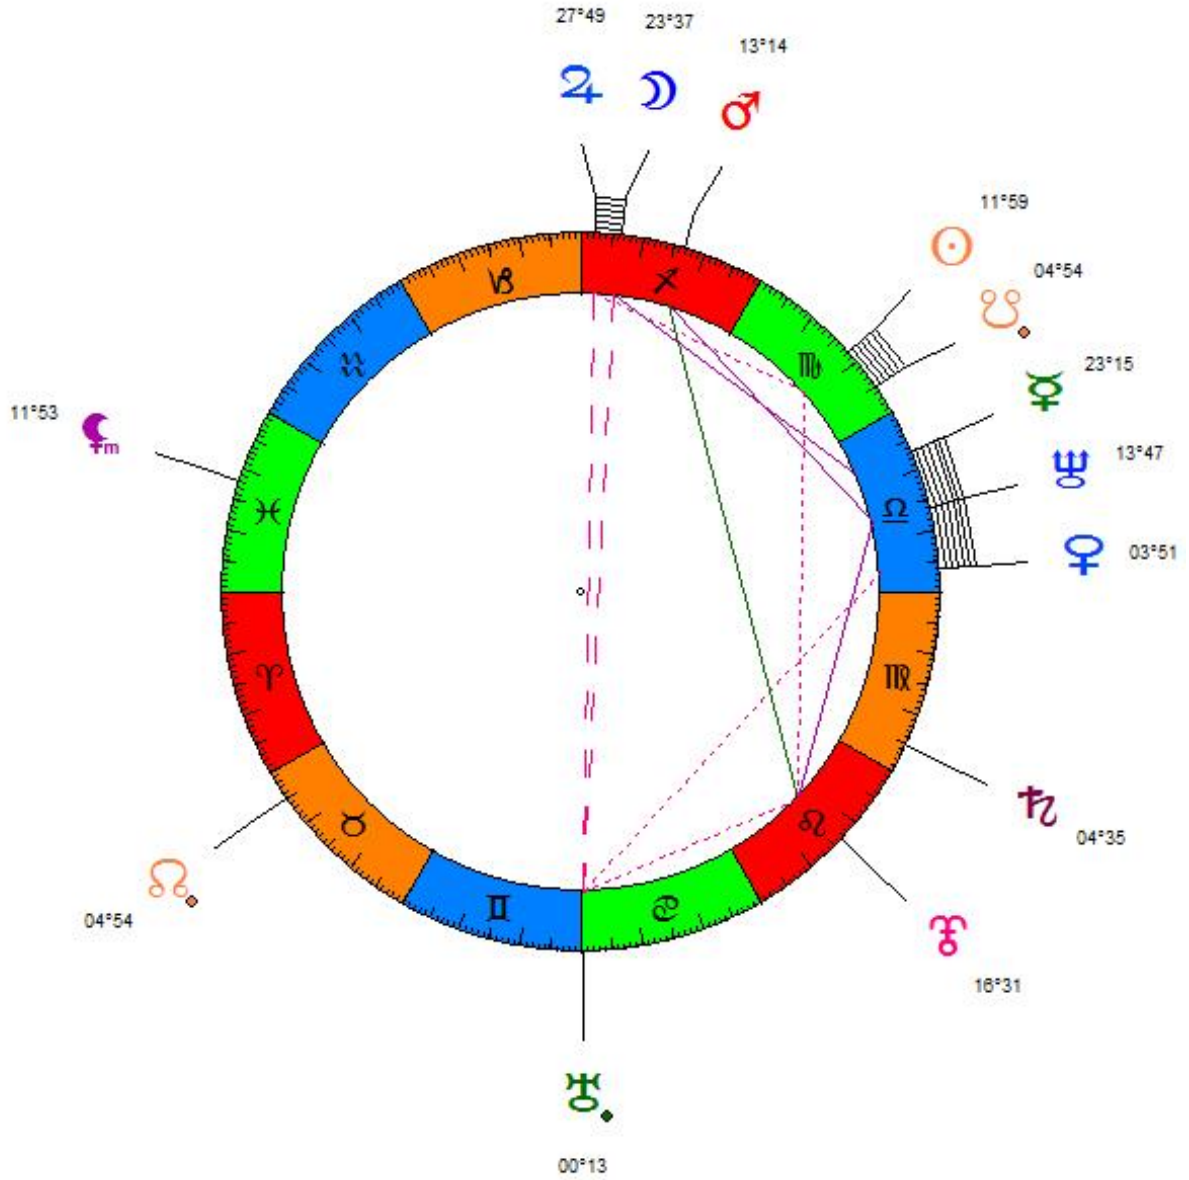

Amadou Toumani TOURE
04/11/1948

Renversement : 22/03/2012.
Uranus : 04°22 Bélier. Pluton : 09°28 Capricorne.