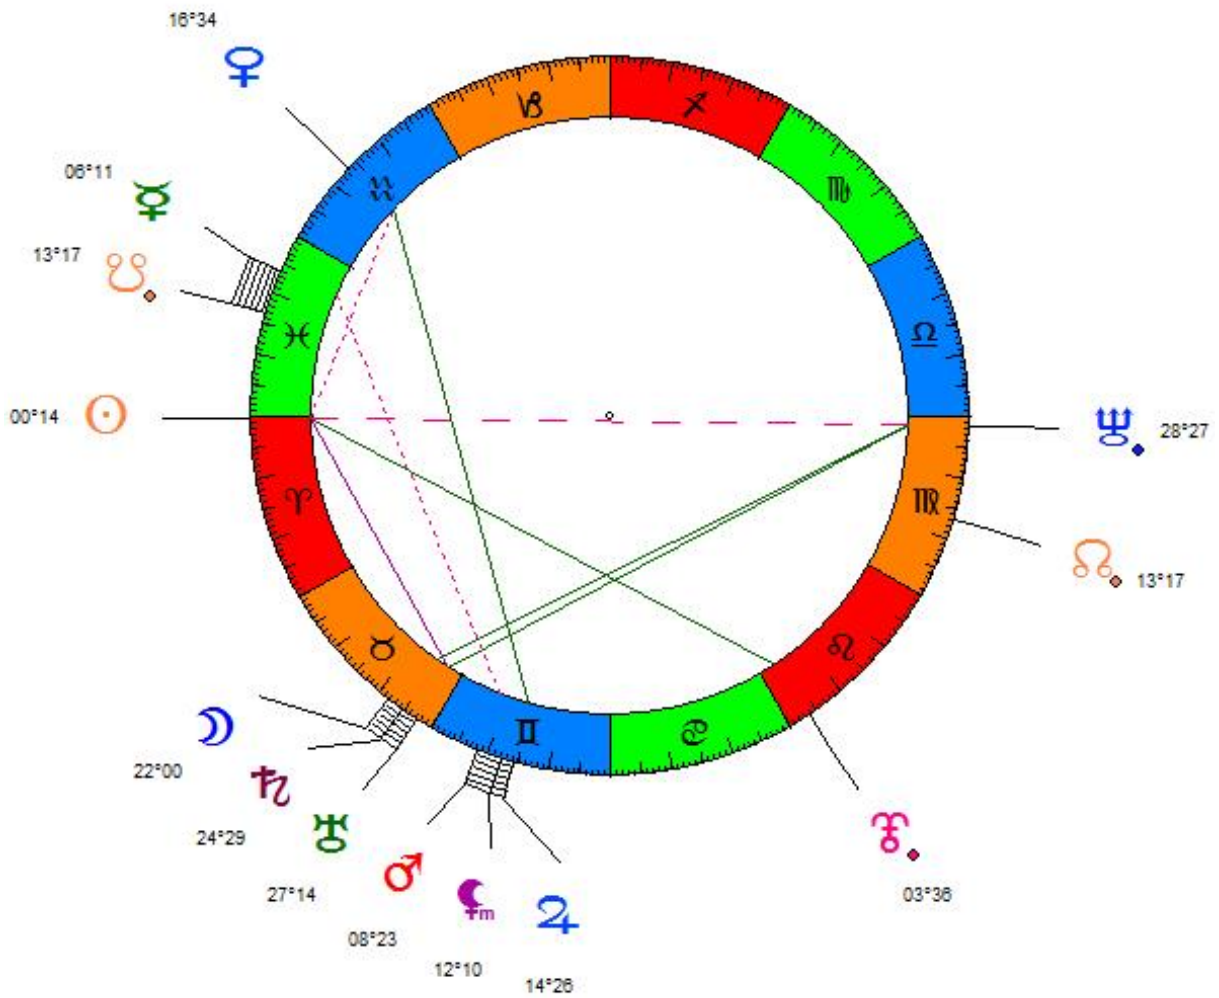

**Peter KASSIG**  
19/02/1988

Annonce de la décapitation : 16/11/2014.  
Uranus : 13°05 Bélier. Pluton : 11°43 Capricorne.

**Andreas LUBITZ**  
18/12/1987

Crash du vol9525 Germanwings : 24/03/2015.  
Uranus : 15°42 Bélier. Pluton : 15°24 Capricorne.

**Angela MERKEL**  
17/07/1954

Réélection : 22/09/2013.  
Uranus : 10°58 Bélier. Pluton : 08°59 Capricorne.

**Mohammed Hosni MOUBARAK**

04/05/1928

Démission : 11/02/2011.

Uranus : 28°28 Poissons. Pluton : 06°41 Capricorne.

**Vladimir POUTINE**  
07/10/1952

Crise de Crimée : 01/03/2014.  
Uranus : 10°42 Bélier. Pluton : 13°04 Capricorne.

**Ali Abdullah SALEH**

21/03/1942

Remplacement : 27/02/2012.

Uranus : 03°02 Bélier. Pluton : 09°05 Capricorne.

**Khieu SAMPHAN**

27/07/1931

Condamnation pour crimes contre l'humanité : 07/08/2014.

Uranus : 16°24 Bélier. Pluton : 11°29 Capricorne.

**Gilad SHALIT**

28/08/1986

Libération : 01/03/2014.

Uranus : 01°42 Bélier. Pluton : 05°08 Capricorne.