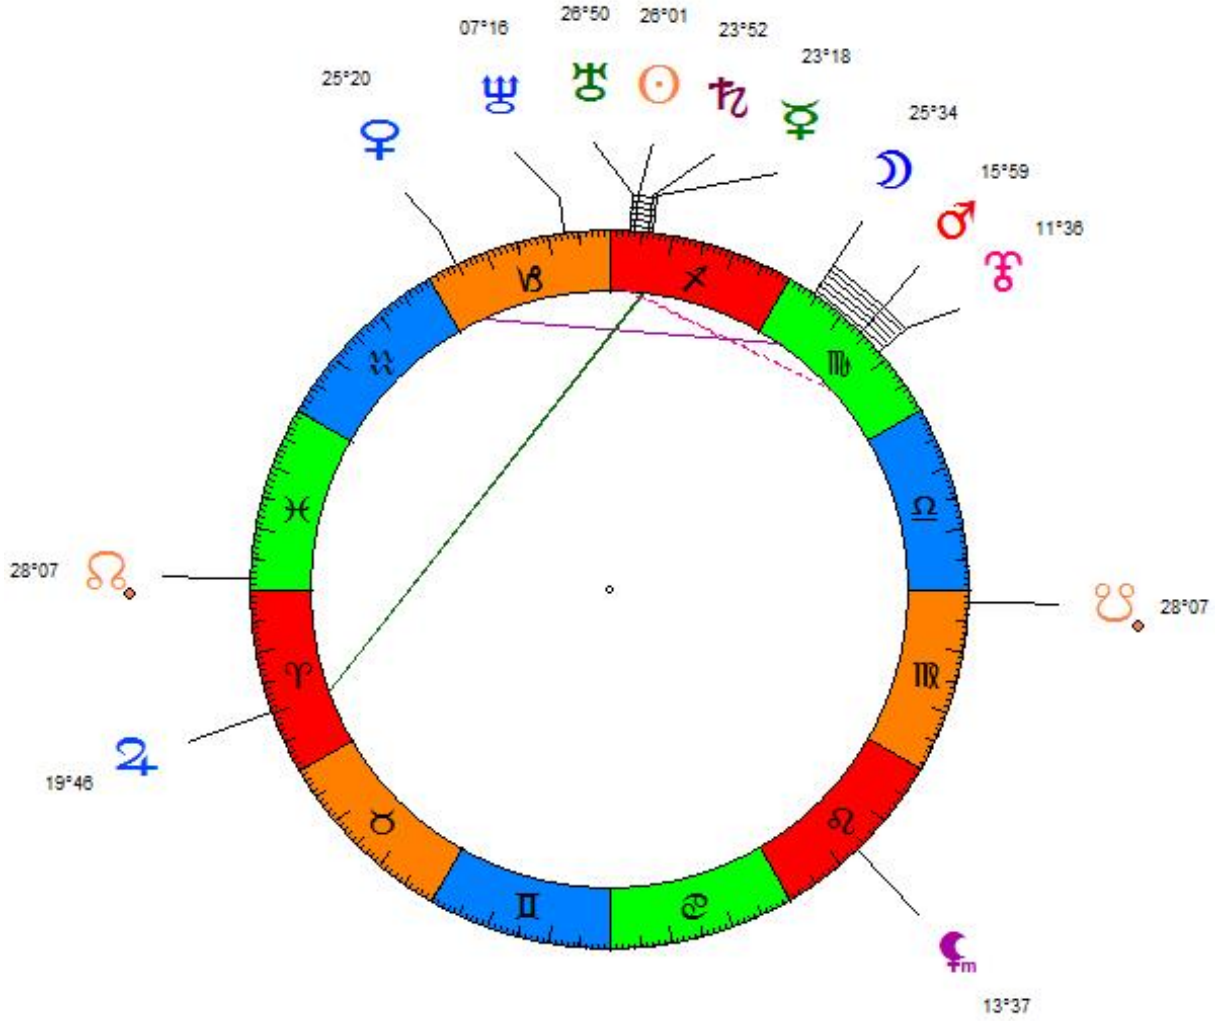

Annonce de la décapitation : 23/09/2014.  
Uranus : 15°05 Bélier. Pluton : 10°59 Capricorne.

**David HAINES**  
09/05/1970

Annonce de la décapitation : 13/09/2014.  
Uranus : 15°27 Bélier Pluton : 11°01 Capricorne.

**Peter KASSIG**  
19/02/1988

Annonce de la décapitation : 16/11/2014.  
Uranus : 13°05 Bélier. Pluton : 11°43 Capricorne.

**Andreas LUBITZ**  
18/12/1987

Crash du vol9525 Germanwings : 24/03/2015.  
Uranus : 15°42 Bélier. Pluton : 15°24 Capricorne.

**Angela MERKEL**  
17/07/1954

Réélection : 22/09/2013.  
Uranus : 10°58 Bélier. Pluton : 08°59 Capricorne.

**Mohammed Hosni MOUBARAK**

04/05/1928

Démission : 11/02/2011.

Uranus : 28°28 Poissons. Pluton : 06°41 Capricorne.

**Vladimir POUTINE**  
07/10/1952

Crise de Crimée : 01/03/2014.  
Uranus : 10°42 Bélier. Pluton : 13°04 Capricorne.

**Ali Abdullah SALEH**

21/03/1942

Remplacement : 27/02/2012.

Uranus : 03°02 Bélier. Pluton : 09°05 Capricorne.