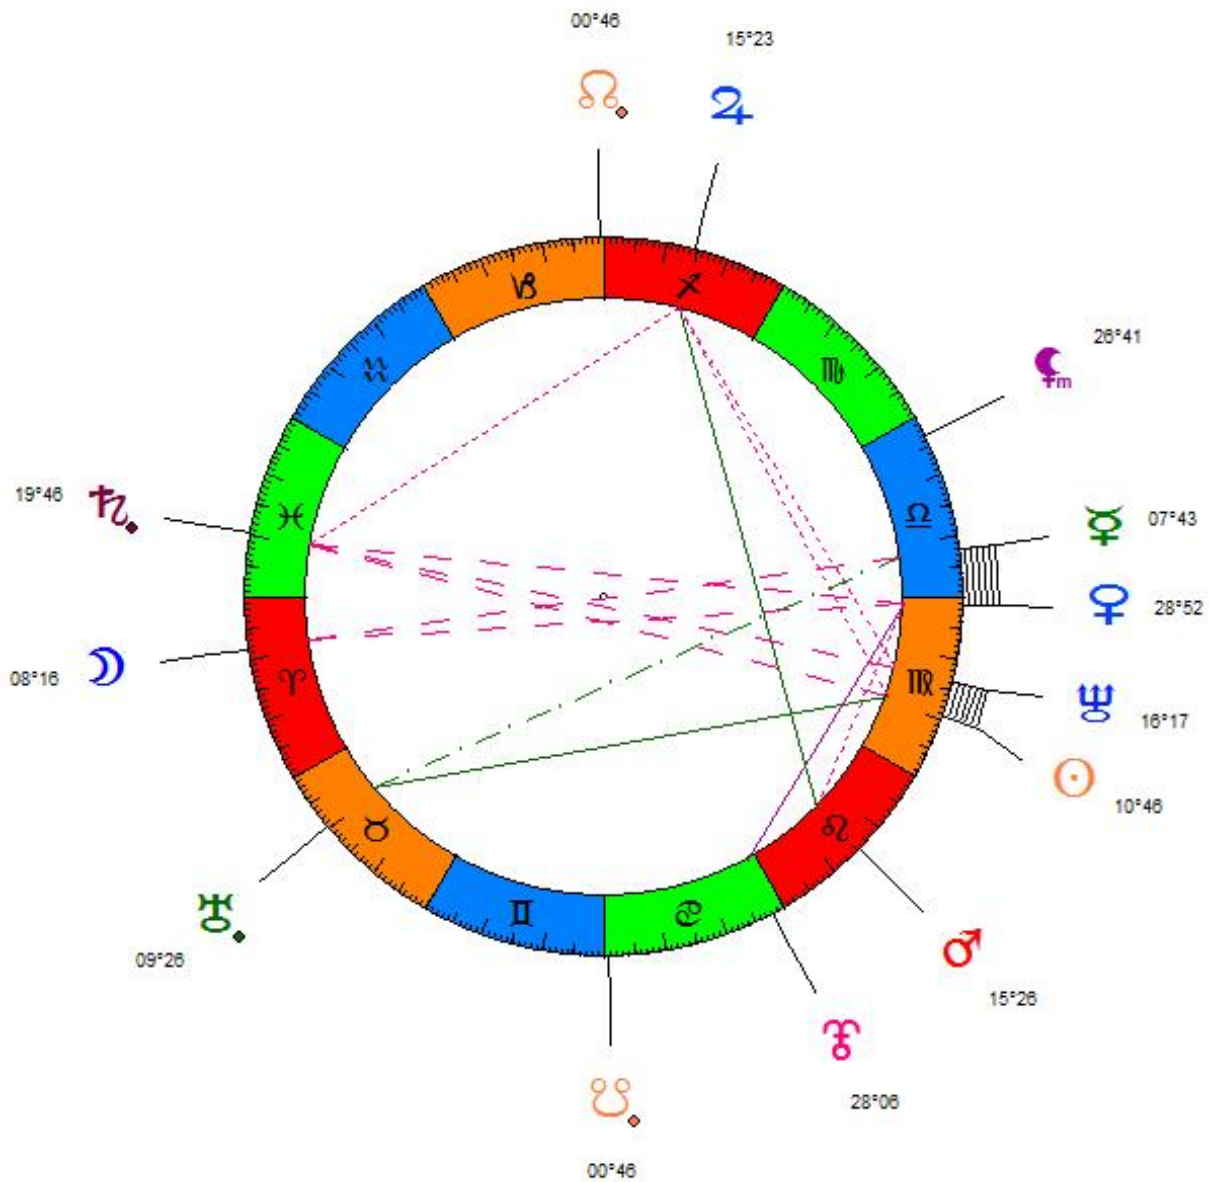

### Annexe 3 : Thèmes non domifiés

Zine el-Abidine BEN ALI

03/09/1936

Départ: 14/01/2011.

Uranus: 27°19 Poissons. Pluton : 05°48 Capricorne.

**Oussama BEN LADEN**

10/03/1957

Assassinat : 02/05/2011.

Uranus : 02°47 Bélier. Pluton : 07°22 Capricorne.

**Nuon CHEA**  
07/07/1926

Condamnation pour crimes contre l'humanité : 07/08/2014.  
Uranus : 16°24 Bélier. Pluton : 11°29 Capricorne.

**Blaise COMPAORE**  
03/02/1951

Renversement : 31/10/2014.  
Uranus : 13°35 Bélier. Pluton : 11°22 Capricorne.

**James FOLEY**  
18/10/1973

Annonce de la décapitation : 19/08/2014.  
Uranus : 16°11 Bélier. Pluton : 11°16 Capricorne.

**Hervé GOURDEL**  
12/09/1959

**Angela MERKEL**  
17/07/1954

Réélection : 22/09/2013.  
Uranus : 10°58 Bélier. Pluton : 08°59 Capricorne.

**Mohammed Hosni MOUBARAK**

04/05/1928

Démission : 11/02/2011.

Uranus : 28°28 Poissons. Pluton : 06°41 Capricorne.