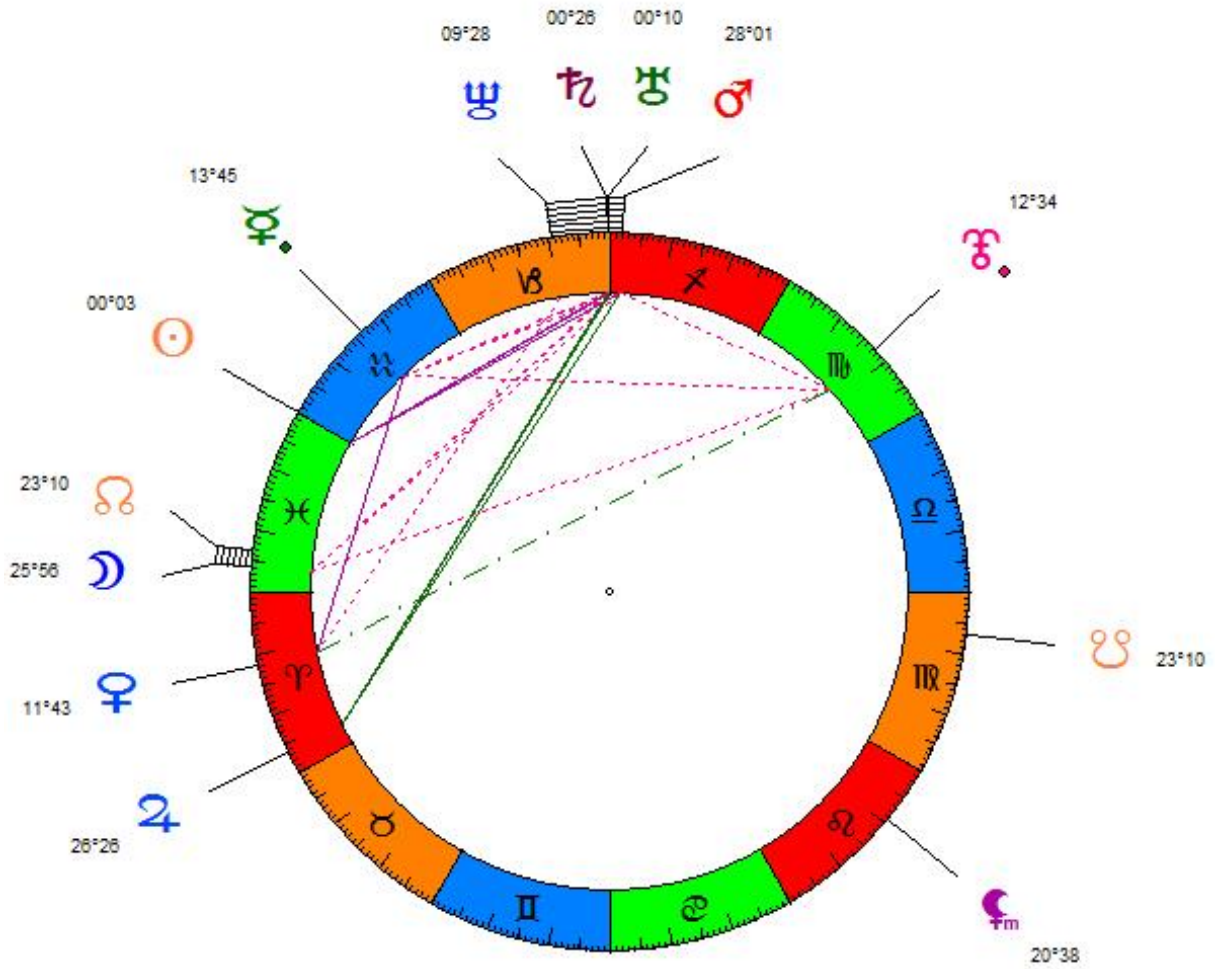

Uranus : 02°47 Bélier. Pluton : 07°22 Capricorne.

**Nuon CHEA**  
07/07/1926

Condamnation pour crimes contre l'humanité : 07/08/2014.  
Uranus : 16°24 Bélier. Pluton : 11°29 Capricorne.

**Blaise COMPAORE**  
03/02/1951

Annonce de la décapitation : 23/09/2014.  
Uranus : 15°05 Bélier. Pluton : 10°59 Capricorne.

**David HAINES**  
09/05/1970

Annonce de la décapitation : 13/09/2014.  
Uranus : 15°27 Bélier Pluton : 11°01 Capricorne.

**Peter KASSIG**  
19/02/1988

Annonce de la décapitation : 16/11/2014.  
Uranus : 13°05 Bélier. Pluton : 11°43 Capricorne.

**Andreas LUBITZ**  
18/12/1987

Crash du vol9525 Germanwings : 24/03/2015.  
Uranus : 15°42 Bélier. Pluton : 15°24 Capricorne.

**Angela MERKEL**  
17/07/1954

Réélection : 22/09/2013.  
Uranus : 10°58 Bélier. Pluton : 08°59 Capricorne.

**Mohammed Hosni MOUBARAK**

04/05/1928

Démission : 11/02/2011.

Uranus : 28°28 Poissons. Pluton : 06°41 Capricorne.