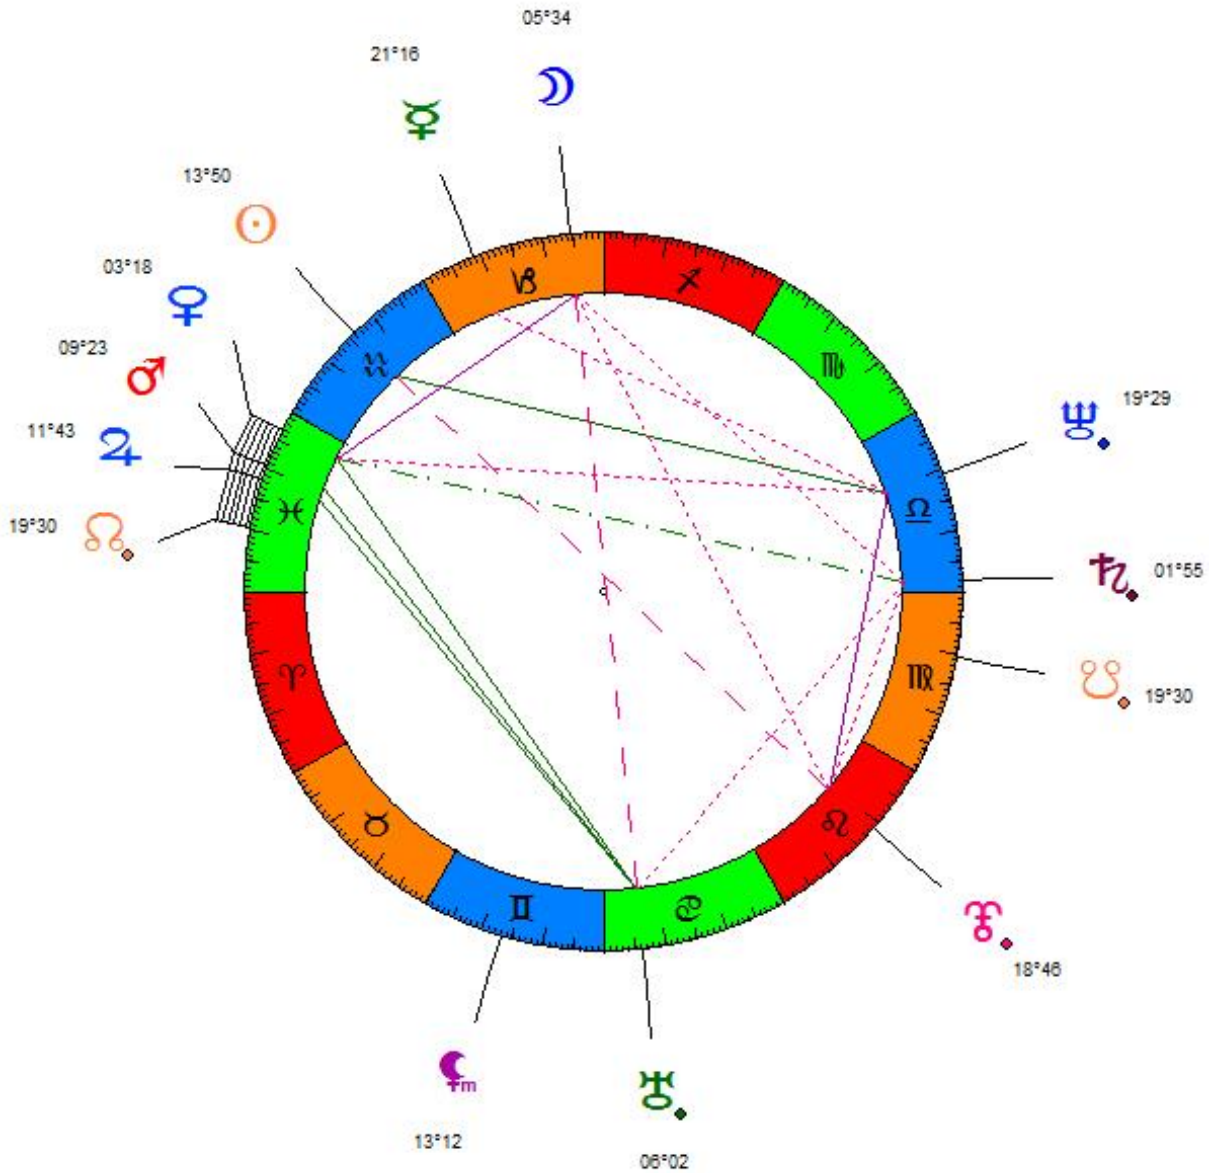

### Annexe 3 : Thèmes non domifiés

Zine el-Abidine BEN ALI

03/09/1936

Départ: 14/01/2011.

Uranus: 27°19 Poissons. Pluton : 05°48 Capricorne.

**Oussama BEN LADEN**

10/03/1957

Assassinat : 02/05/2011.

Uranus : 02°47 Bélier. Pluton : 07°22 Capricorne.

**Nuon CHEA**  
07/07/1926

Condamnation pour crimes contre l'humanité : 07/08/2014.  
Uranus : 16°24 Bélier. Pluton : 11°29 Capricorne.

**Blaise COMPAORE**  
03/02/1951

Renversement : 31/10/2014.  
Uranus : 13°35 Bélier. Pluton : 11°22 Capricorne.

**James FOLEY**  
18/10/1973

Annonce de la décapitation : 19/08/2014.  
Uranus : 16°11 Bélier. Pluton : 11°16 Capricorne.

**Hervé GOURDEL**  
12/09/1959

**Angela MERKEL**  
17/07/1954

Réélection : 22/09/2013.  
Uranus : 10°58 Bélier. Pluton : 08°59 Capricorne.

**Mohammed Hosni MOUBARAK**

04/05/1928

Démission : 11/02/2011.

Uranus : 28°28 Poissons. Pluton : 06°41 Capricorne.