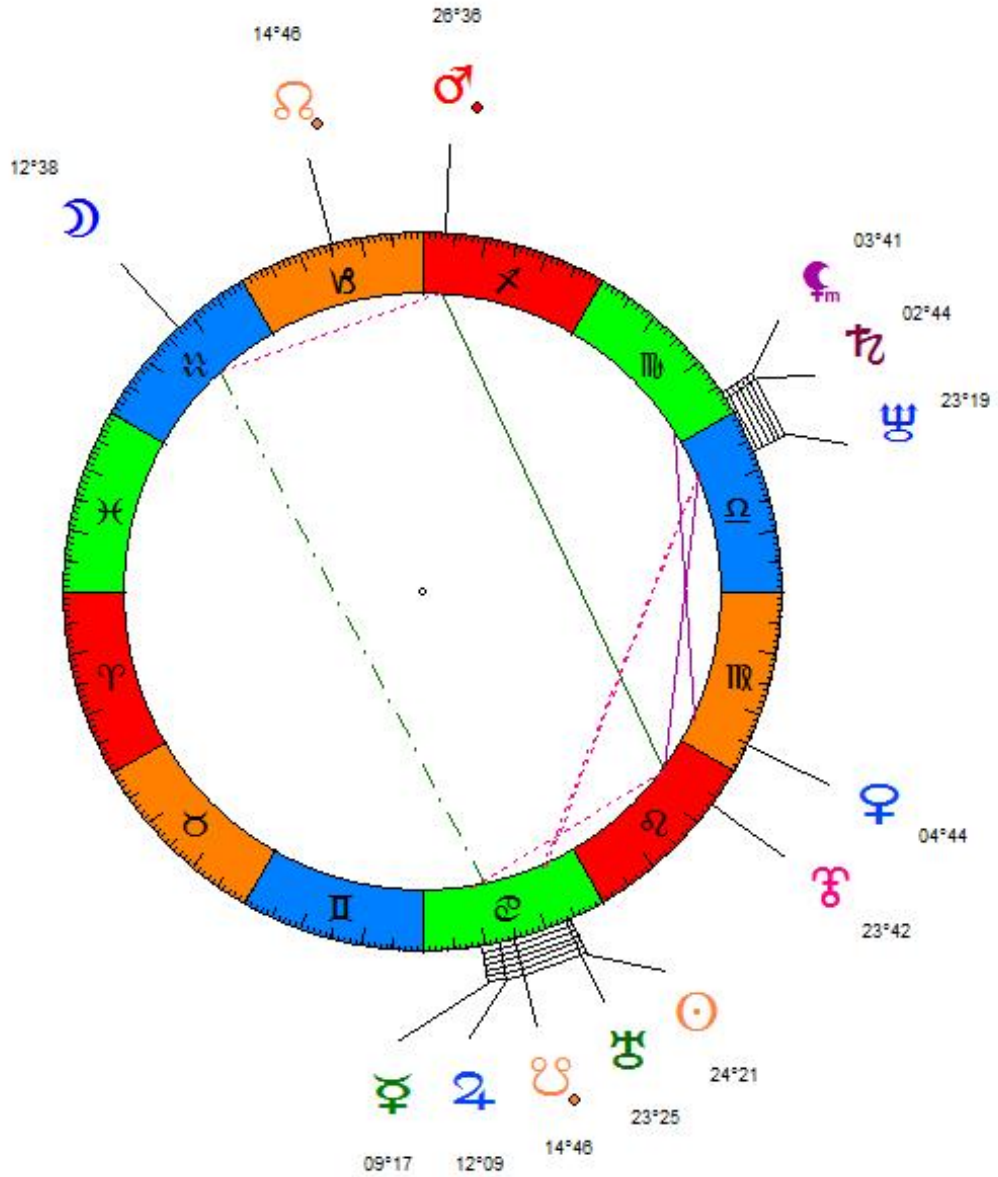

Uranus : 02°47 Bélier. Pluton : 07°22 Capricorne.

**Nuon CHEA**  
07/07/1926

Condamnation pour crimes contre l'humanité : 07/08/2014.  
Uranus : 16°24 Bélier. Pluton : 11°29 Capricorne.

**Blaise COMPAORE**  
03/02/1951

Annonce de la décapitation : 23/09/2014.  
Uranus : 15°05 Bélier. Pluton : 10°59 Capricorne.

**David HAINES**  
09/05/1970

Annonce de la décapitation : 13/09/2014.  
Uranus : 15°27 Bélier Pluton : 11°01 Capricorne.

**Peter KASSIG**  
19/02/1988

Annonce de la décapitation : 16/11/2014.  
Uranus : 13°05 Bélier. Pluton : 11°43 Capricorne.

**Andreas LUBITZ**  
18/12/1987

Crash du vol9525 Germanwings : 24/03/2015.  
Uranus : 15°42 Bélier. Pluton : 15°24 Capricorne.

**Angela MERKEL**  
17/07/1954

Réélection : 22/09/2013.  
Uranus : 10°58 Bélier. Pluton : 08°59 Capricorne.

**Mohammed Hosni MOUBARAK**

04/05/1928

Démission : 11/02/2011.

Uranus : 28°28 Poissons. Pluton : 06°41 Capricorne.