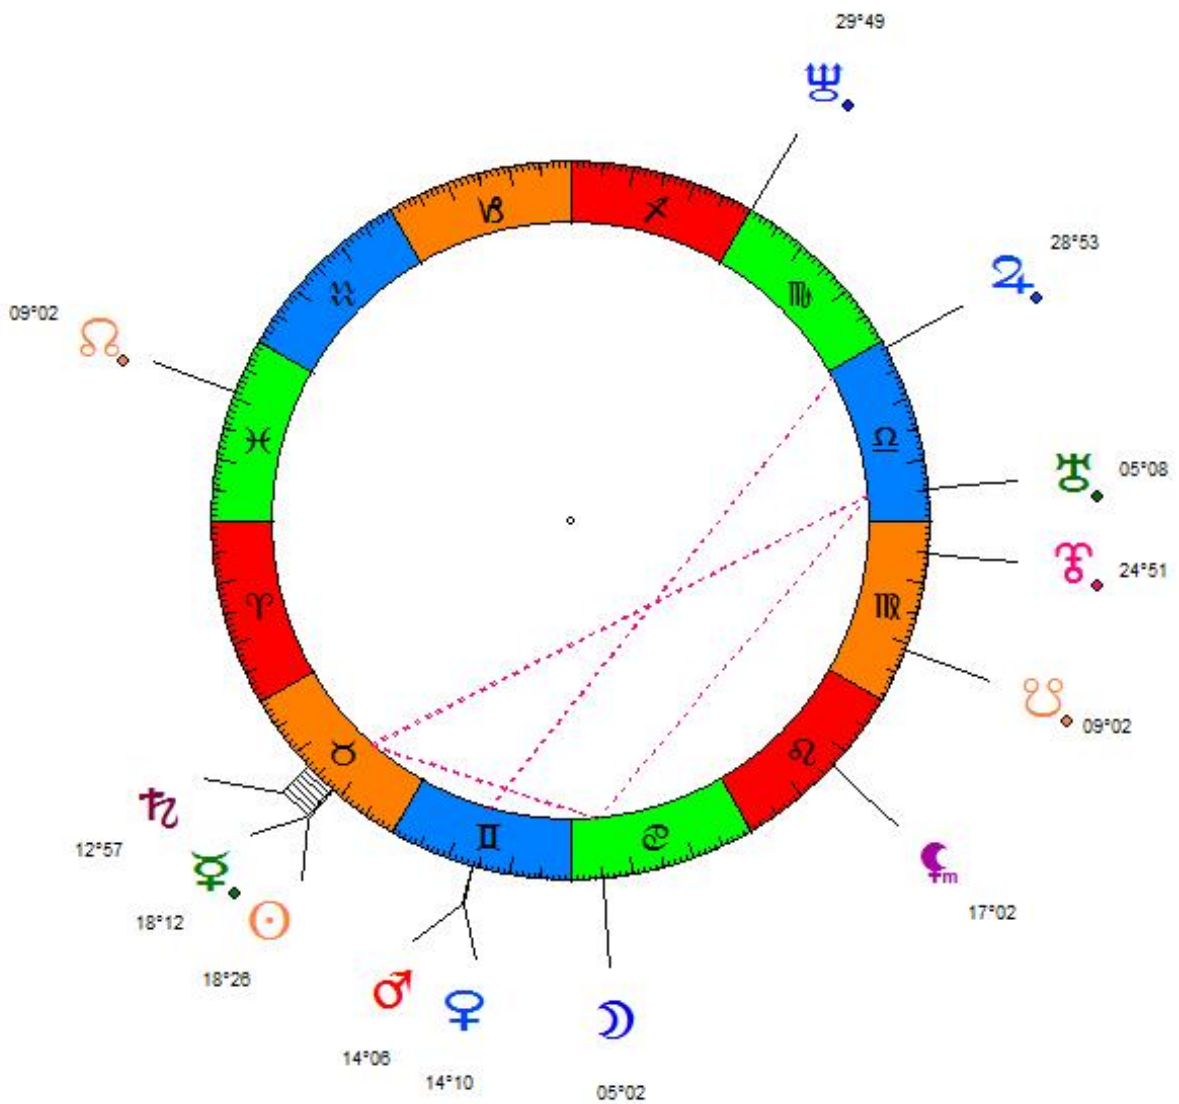

Uranus : 02°47 Bélier. Pluton : 07°22 Capricorne.

**Nuon CHEA**  
07/07/1926

Condamnation pour crimes contre l'humanité : 07/08/2014.  
Uranus : 16°24 Bélier. Pluton : 11°29 Capricorne.

**Blaise COMPAORE**  
03/02/1951

Renversement : 31/10/2014.  
Uranus : 13°35 Bélier. Pluton : 11°22 Capricorne.

**James FOLEY**  
18/10/1973

Annonce de la décapitation : 19/08/2014.  
Uranus : 16°11 Bélier. Pluton : 11°16 Capricorne.

**Hervé GOURDEL**  
12/09/1959

**Peter KASSIG**  
19/02/1988

Annonce de la décapitation : 16/11/2014.  
Uranus : 13°05 Bélier. Pluton : 11°43 Capricorne.

**Andreas LUBITZ**  
18/12/1987

Crash du vol9525 Germanwings : 24/03/2015.  
Uranus : 15°42 Bélier. Pluton : 15°24 Capricorne.

**Angela MERKEL**  
17/07/1954

Réélection : 22/09/2013.  
Uranus : 10°58 Bélier. Pluton : 08°59 Capricorne.

**Mohammed Hosni MOUBARAK**

04/05/1928

Démission : 11/02/2011.

Uranus : 28°28 Poissons. Pluton : 06°41 Capricorne.