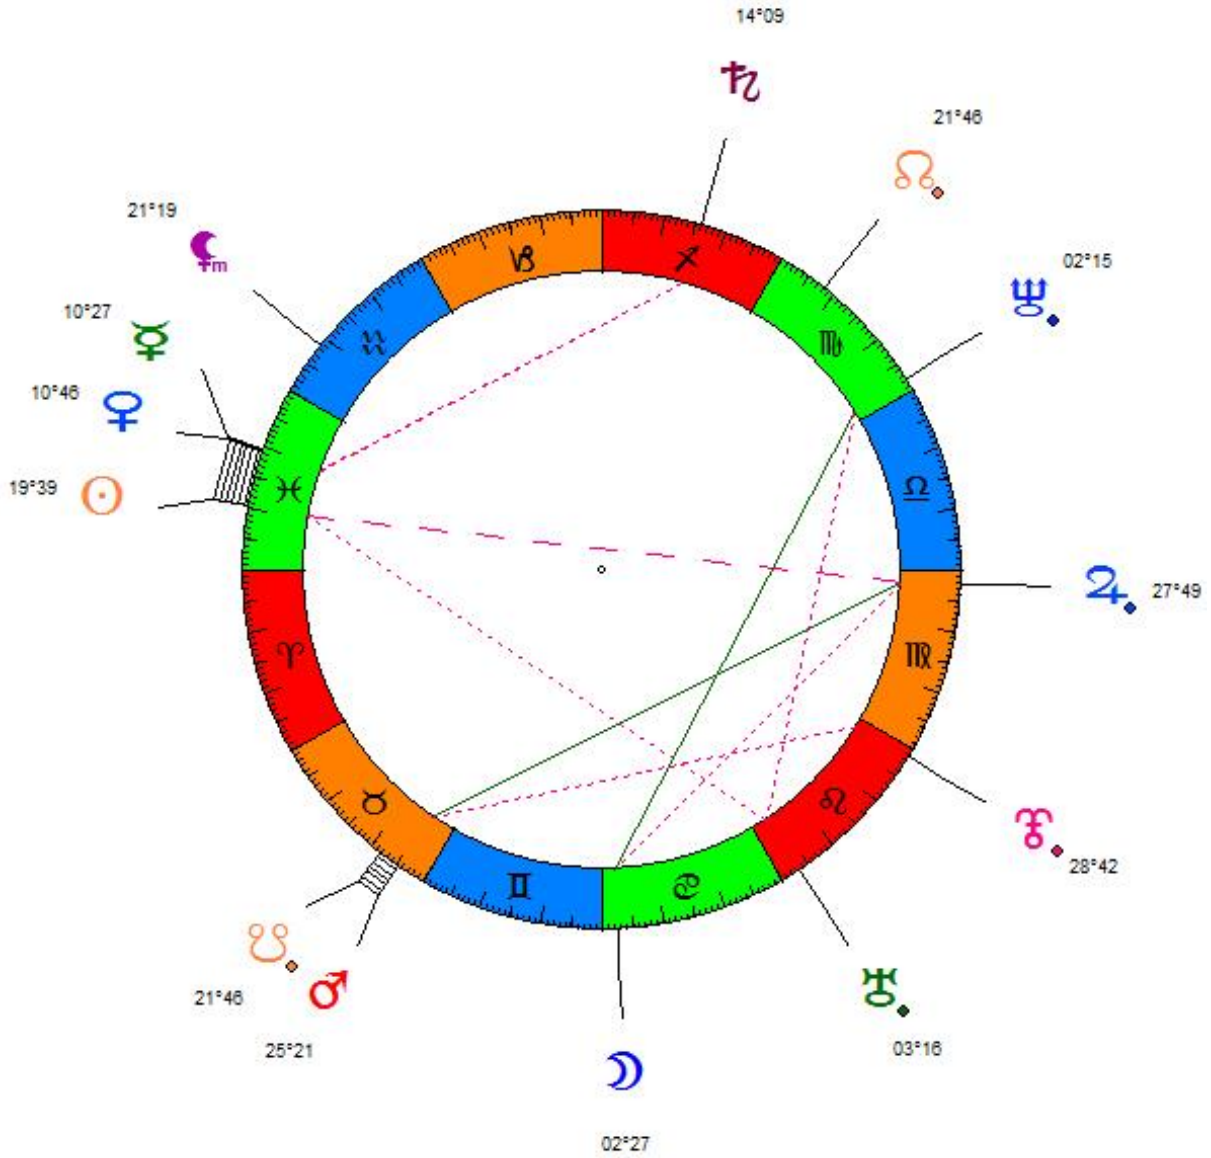

### Annexe 3 : Thèmes non domifiés

Zine el-Abidine BEN ALI

03/09/1936

Départ: 14/01/2011.

Uranus: 27°19 Poissons. Pluton : 05°48 Capricorne.

**Oussama BEN LADEN**

10/03/1957

Assassinat : 02/05/2011.

Uranus : 02°47 Bélier. Pluton : 07°22 Capricorne.

**Nuon CHEA**  
07/07/1926

Condamnation pour crimes contre l'humanité : 07/08/2014.  
Uranus : 16°24 Bélier. Pluton : 11°29 Capricorne.

**Blaise COMPAORE**  
03/02/1951

**Peter KASSIG**  
19/02/1988

Annonce de la décapitation : 16/11/2014.  
Uranus : 13°05 Bélier. Pluton : 11°43 Capricorne.

**Andreas LUBITZ**  
18/12/1987

Crash du vol9525 Germanwings : 24/03/2015.  
Uranus : 15°42 Bélier. Pluton : 15°24 Capricorne.

**Angela MERKEL**  
17/07/1954

Réélection : 22/09/2013.  
Uranus : 10°58 Bélier. Pluton : 08°59 Capricorne.

**Mohammed Hosni MOUBARAK**

04/05/1928

Démission : 11/02/2011.

Uranus : 28°28 Poissons. Pluton : 06°41 Capricorne.