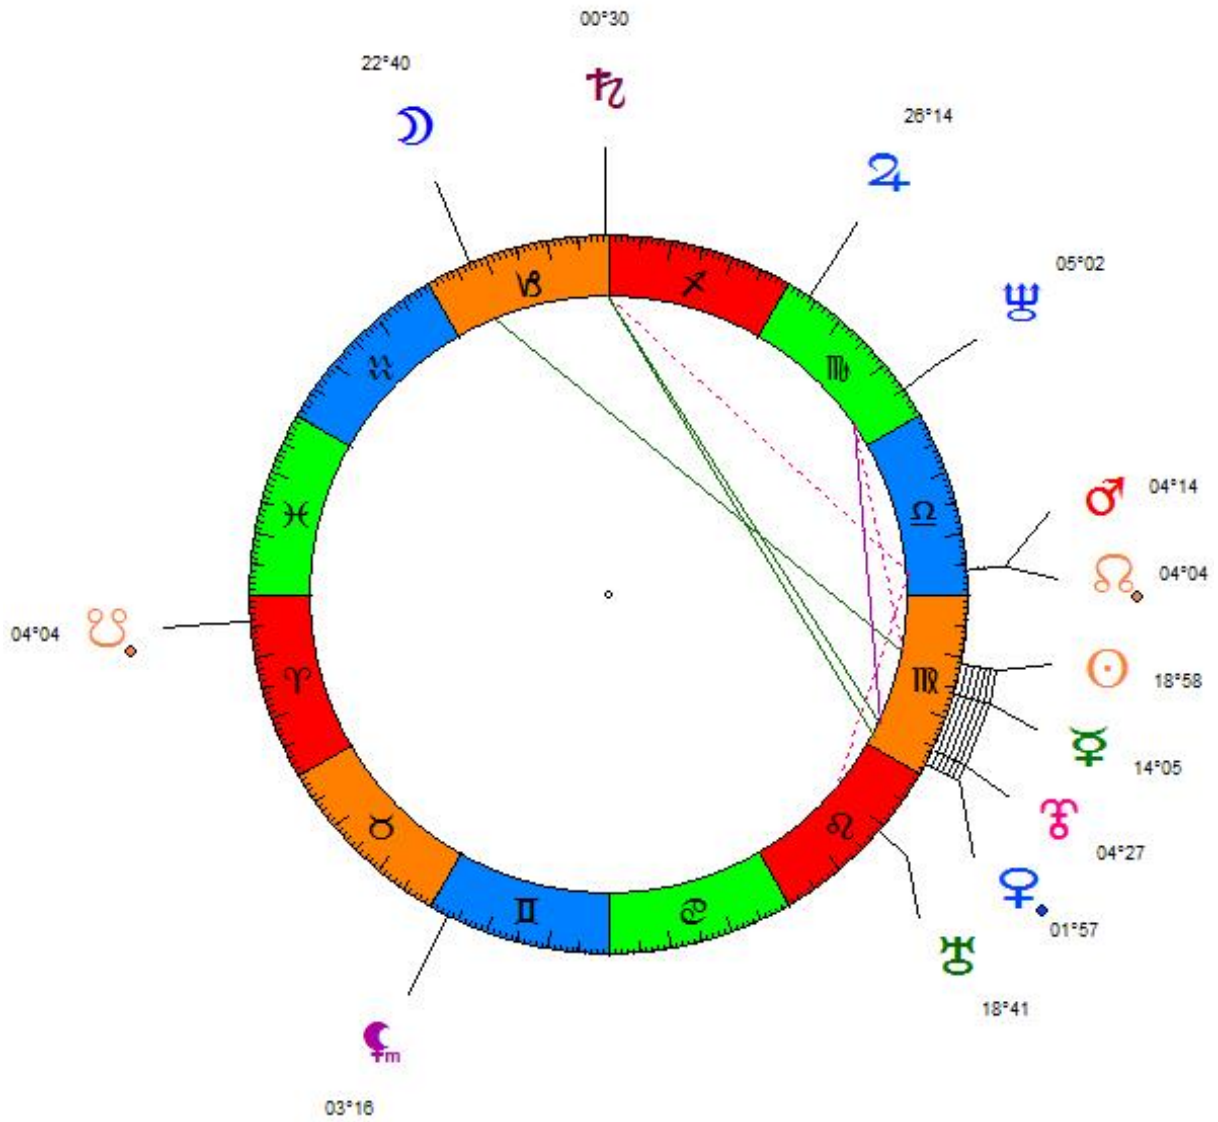

Uranus : 02°47 Bélier. Pluton : 07°22 Capricorne.

**Nuon CHEA**  
07/07/1926

Condamnation pour crimes contre l'humanité : 07/08/2014.  
Uranus : 16°24 Bélier. Pluton : 11°29 Capricorne.

**Blaise COMPAORE**  
03/02/1951

Renversement : 31/10/2014.  
Uranus : 13°35 Bélier. Pluton : 11°22 Capricorne.

**James FOLEY**  
18/10/1973

Annonce de la décapitation : 19/08/2014.  
Uranus : 16°11 Bélier. Pluton : 11°16 Capricorne.

**Hervé GOURDEL**  
12/09/1959

Annonce de la décapitation : 23/09/2014.  
Uranus : 15°05 Bélier. Pluton : 10°59 Capricorne.

**David HAINES**  
09/05/1970

Annonce de la décapitation : 13/09/2014.  
Uranus : 15°27 Bélier Pluton : 11°01 Capricorne.

**Peter KASSIG**  
19/02/1988

Annonce de la décapitation : 16/11/2014.  
Uranus : 13°05 Bélier. Pluton : 11°43 Capricorne.

**Andreas LUBITZ**  
18/12/1987

Crash du vol9525 Germanwings : 24/03/2015.  
Uranus : 15°42 Bélier. Pluton : 15°24 Capricorne.