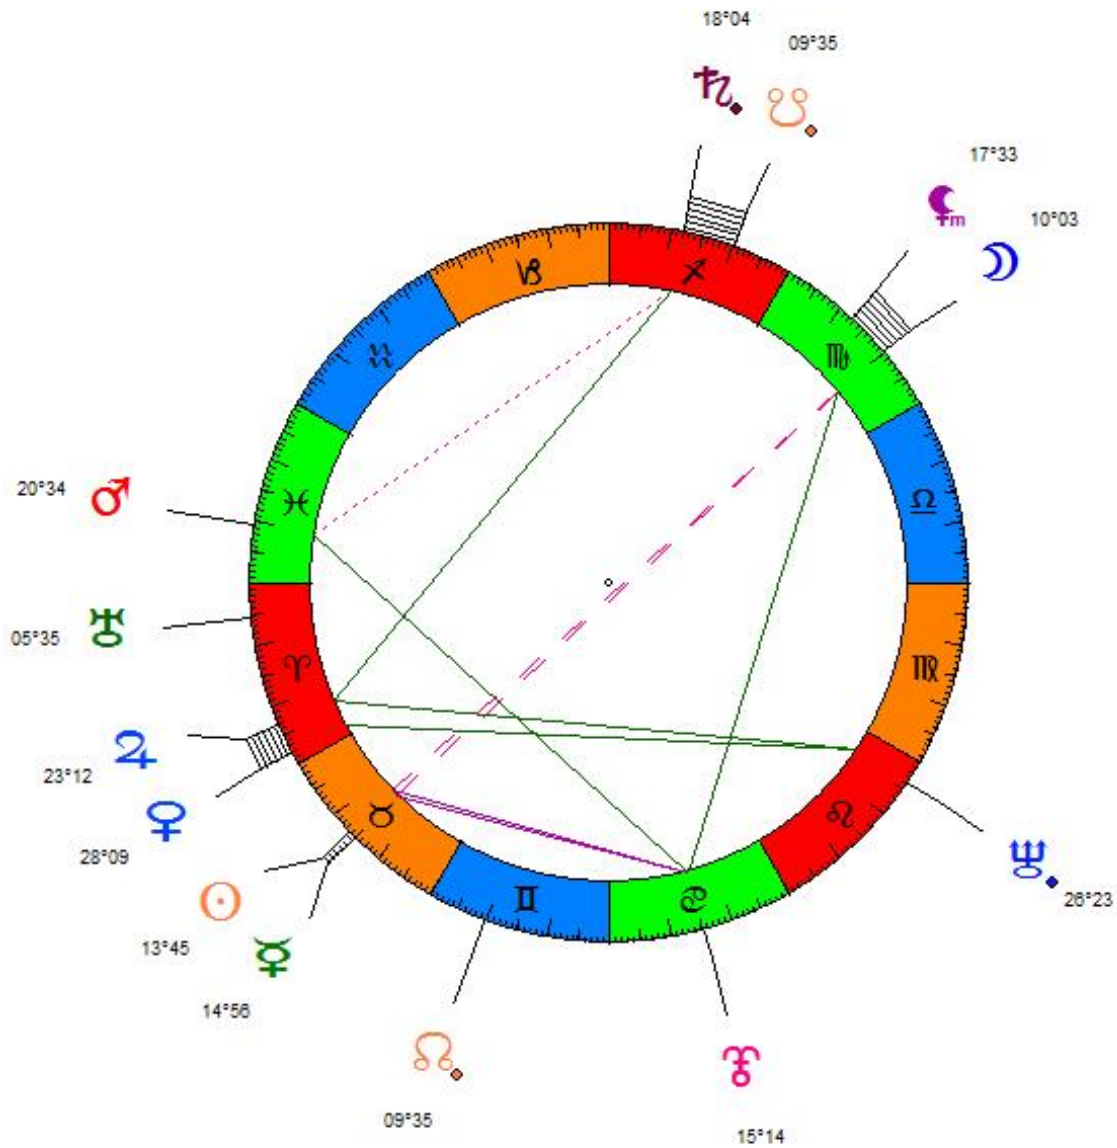

Annonce de la décapitation : 23/09/2014.  
Uranus : 15°05 Bélier. Pluton : 10°59 Capricorne.

**David HAINES**  
09/05/1970

Annonce de la décapitation : 13/09/2014.  
Uranus : 15°27 Bélier Pluton : 11°01 Capricorne.

**Peter KASSIG**  
19/02/1988

Annonce de la décapitation : 16/11/2014.  
Uranus : 13°05 Bélier. Pluton : 11°43 Capricorne.

**Andreas LUBITZ**  
18/12/1987

Crash du vol9525 Germanwings : 24/03/2015.  
Uranus : 15°42 Bélier. Pluton : 15°24 Capricorne.

**Angela MERKEL**  
17/07/1954

Réélection : 22/09/2013.  
Uranus : 10°58 Bélier. Pluton : 08°59 Capricorne.

**Mohammed Hosni MOUBARAK**

04/05/1928

Démission : 11/02/2011.

Uranus : 28°28 Poissons. Pluton : 06°41 Capricorne.

**Vladimir POUTINE**  
07/10/1952

Crise de Crimée : 01/03/2014.  
Uranus : 10°42 Bélier. Pluton : 13°04 Capricorne.

**Ali Abdullah SALEH**

21/03/1942

Remplacement : 27/02/2012.

Uranus : 03°02 Bélier. Pluton : 09°05 Capricorne.