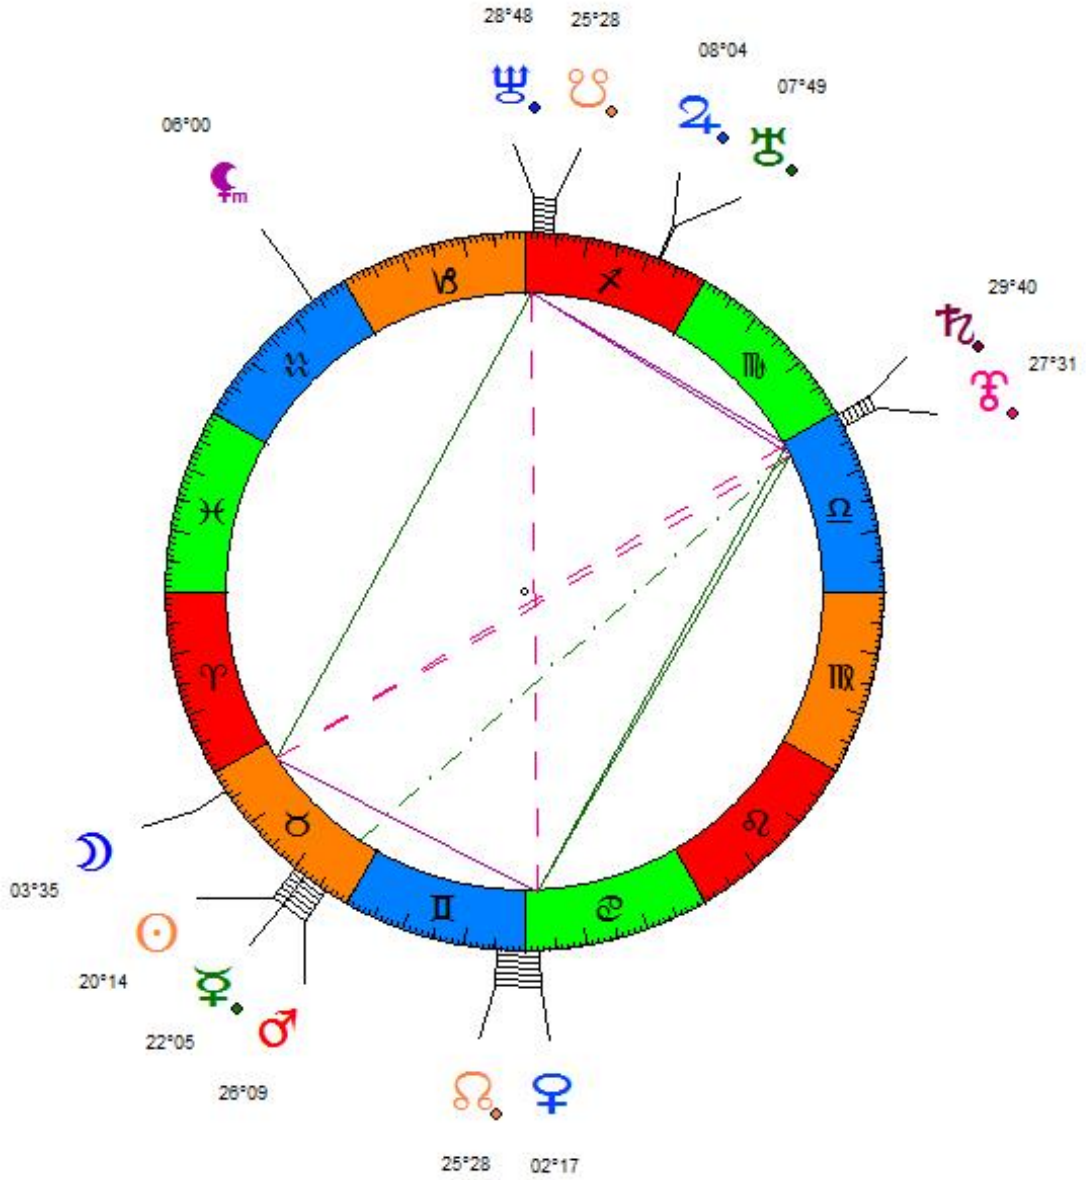

Steven SOTLOFF
11/05/1983

Annonce de la décapitation : 02/09/2014.
Uranus : 15°49 Bélier. Pluton : 11°05 Capricorne.