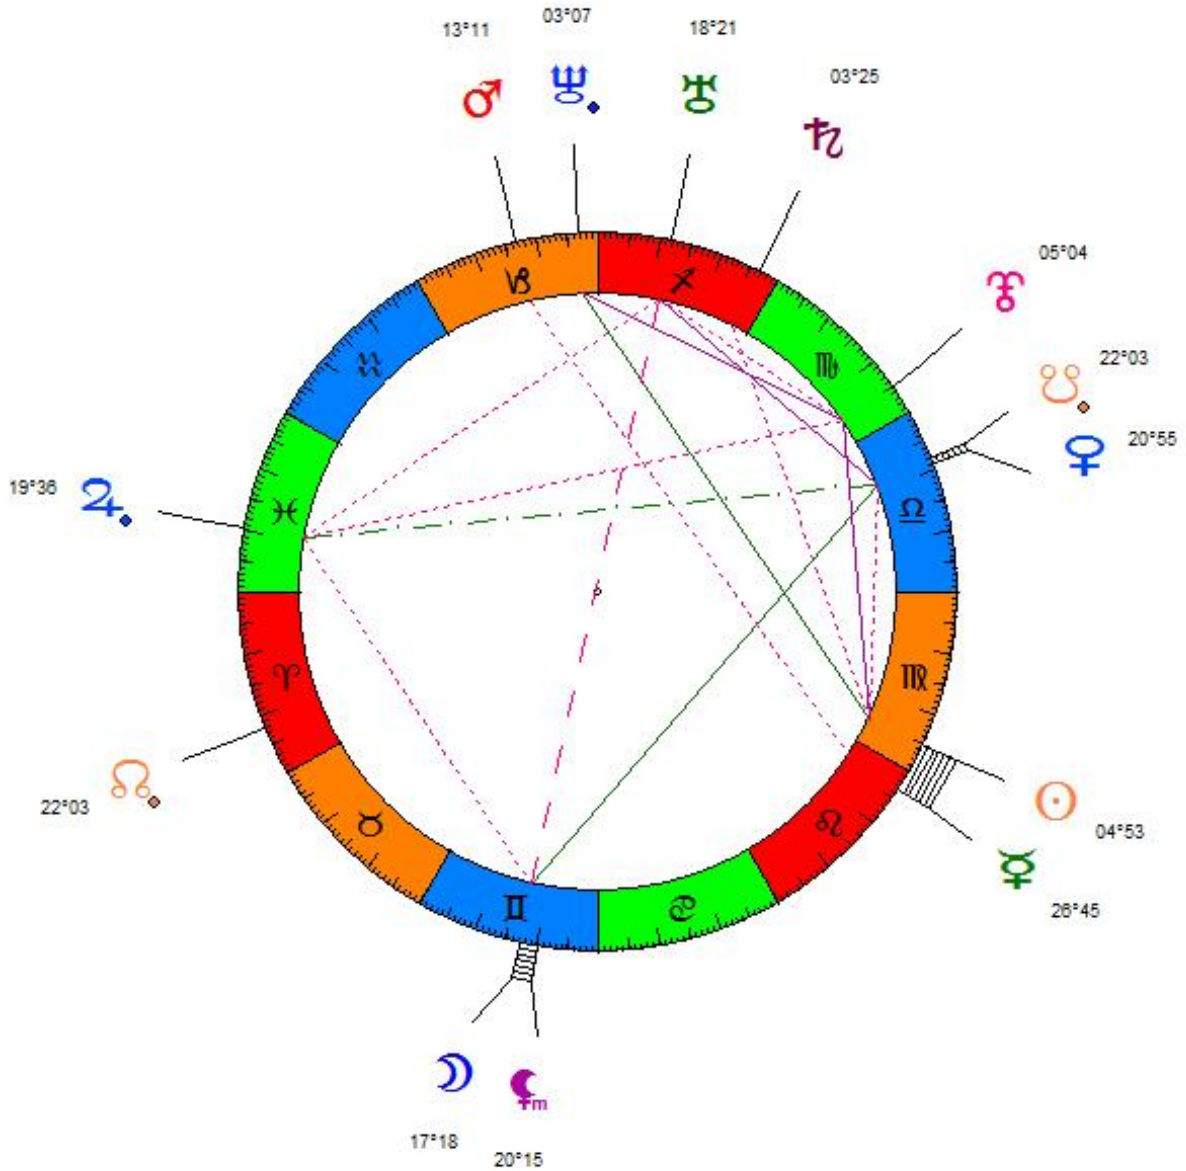

**Peter KASSIG**  
19/02/1988

Annonce de la décapitation : 16/11/2014.  
Uranus : 13°05 Bélier. Pluton : 11°43 Capricorne.

**Andreas LUBITZ**  
18/12/1987

Crash du vol9525 Germanwings : 24/03/2015.  
Uranus : 15°42 Bélier. Pluton : 15°24 Capricorne.

**Angela MERKEL**  
17/07/1954

Réélection : 22/09/2013.  
Uranus : 10°58 Bélier. Pluton : 08°59 Capricorne.

**Mohammed Hosni MOUBARAK**

04/05/1928

Démission : 11/02/2011.

Uranus : 28°28 Poissons. Pluton : 06°41 Capricorne.

**Vladimir POUTINE**  
07/10/1952

Crise de Crimée : 01/03/2014.  
Uranus : 10°42 Bélier. Pluton : 13°04 Capricorne.

**Ali Abdullah SALEH**

21/03/1942

Remplacement : 27/02/2012.

Uranus : 03°02 Bélier. Pluton : 09°05 Capricorne.

**Khieu SAMPHAN**

27/07/1931

Condamnation pour crimes contre l'humanité : 07/08/2014.

Uranus : 16°24 Bélier. Pluton : 11°29 Capricorne.

**Gilad SHALIT**

28/08/1986

Libération : 01/03/2014.

Uranus : 01°42 Bélier. Pluton : 05°08 Capricorne.