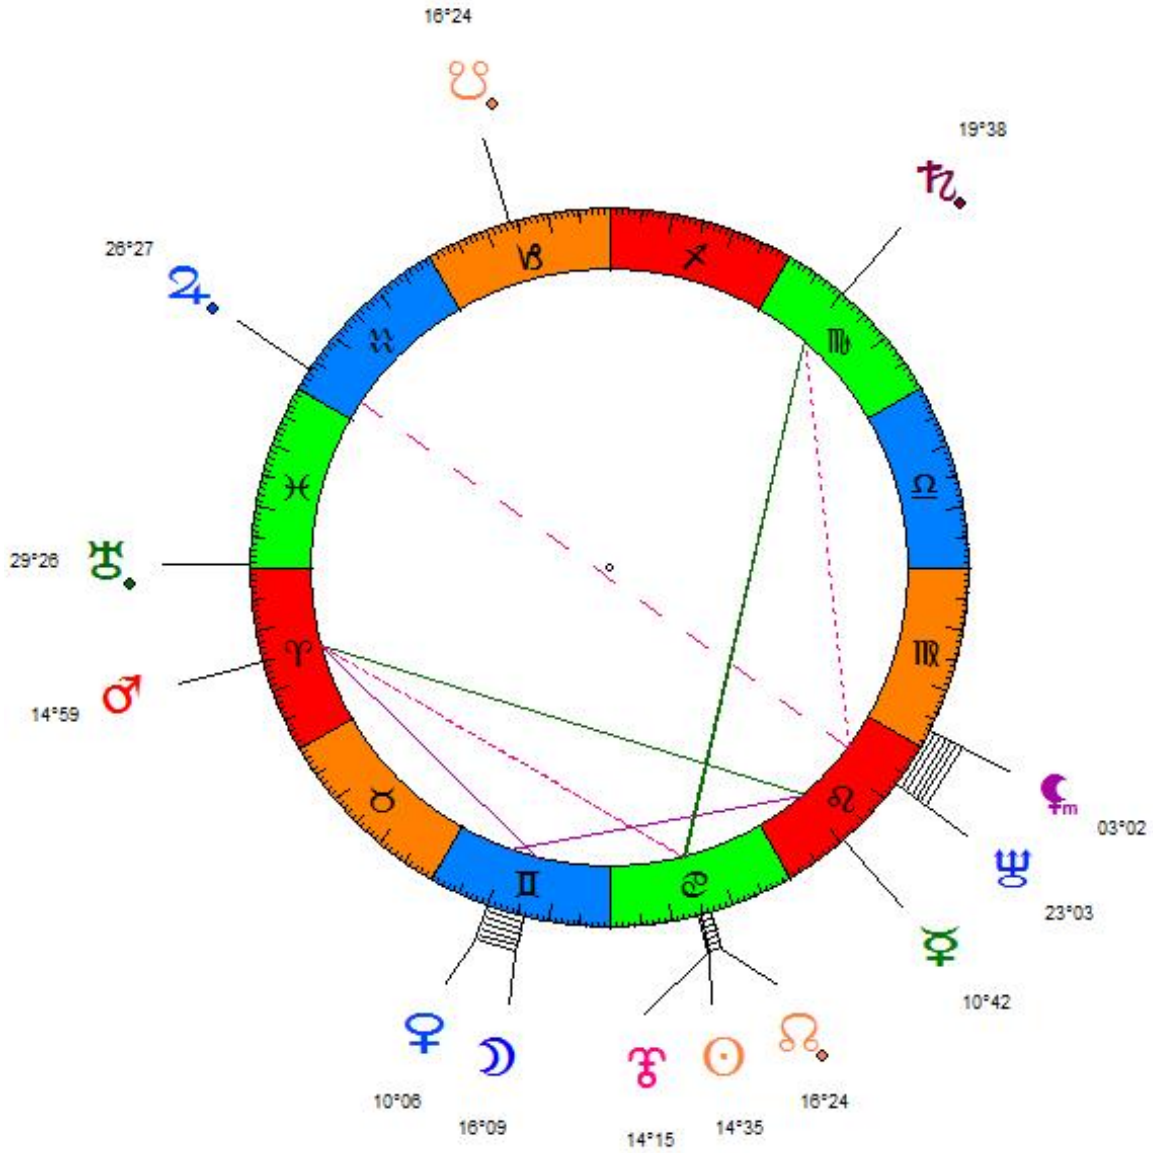

### Annexe 3 : Thèmes non domifiés

Zine el-Abidine BEN ALI

03/09/1936

Départ: 14/01/2011.

Uranus: 27°19 Poissons. Pluton : 05°48 Capricorne.

**Oussama BEN LADEN**

10/03/1957

Assassinat : 02/05/2011.

Uranus : 02°47 Bélier. Pluton : 07°22 Capricorne.

**Nuon CHEA**  
07/07/1926

Condamnation pour crimes contre l'humanité : 07/08/2014.  
Uranus : 16°24 Bélier. Pluton : 11°29 Capricorne.

**Blaise COMPAORE**  
03/02/1951

Renversement : 31/10/2014.  
Uranus : 13°35 Bélier. Pluton : 11°22 Capricorne.

**James FOLEY**  
18/10/1973

Annonce de la décapitation : 19/08/2014.  
Uranus : 16°11 Bélier. Pluton : 11°16 Capricorne.

**Hervé GOURDEL**  
12/09/1959

**Angela MERKEL**  
17/07/1954

Réélection : 22/09/2013.  
Uranus : 10°58 Bélier. Pluton : 08°59 Capricorne.

**Mohammed Hosni MOUBARAK**

04/05/1928

Démission : 11/02/2011.

Uranus : 28°28 Poissons. Pluton : 06°41 Capricorne.