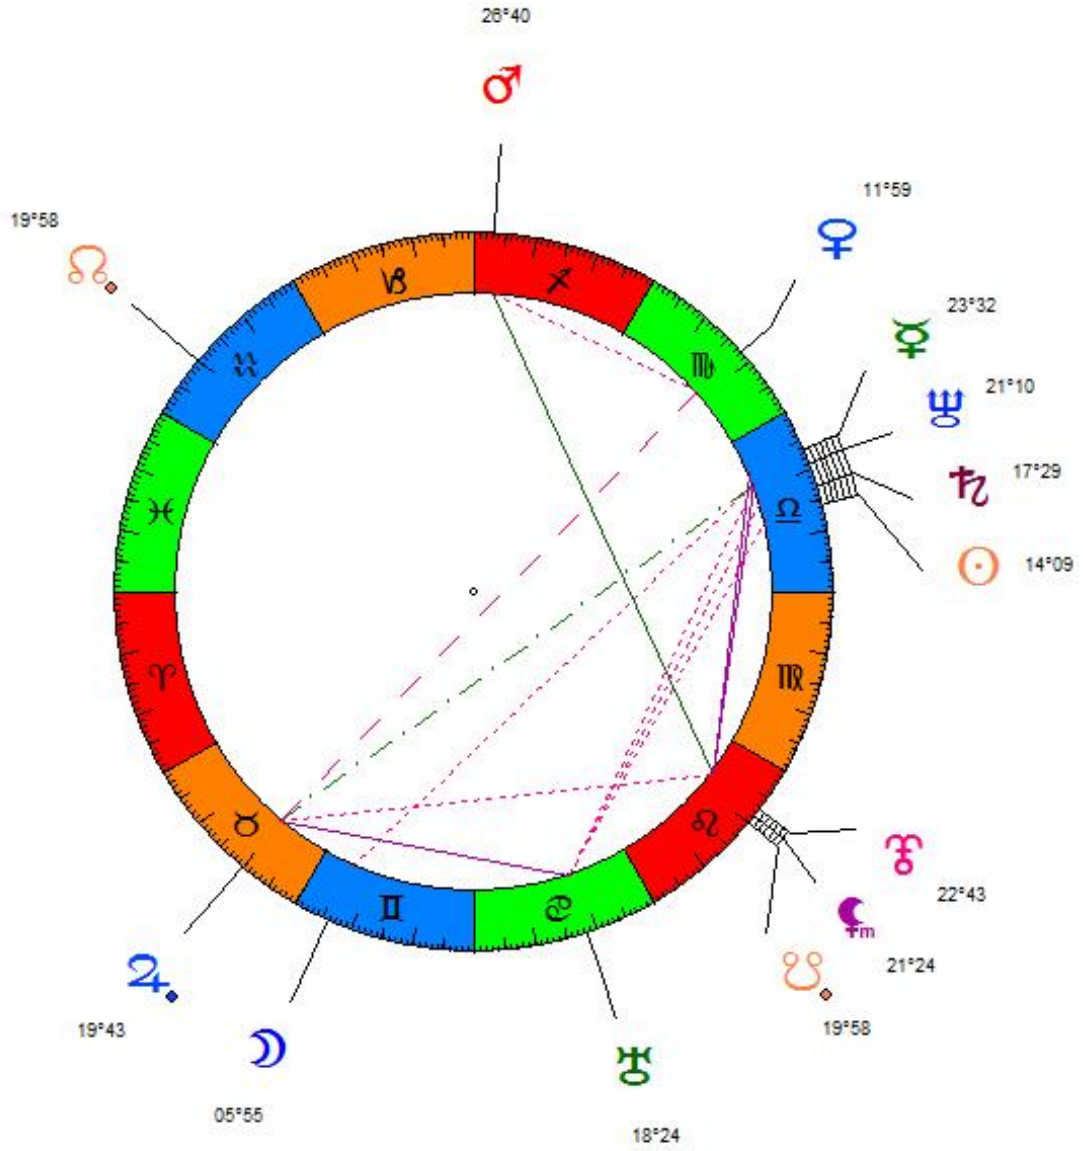

Uranus : 02°47 Bélier. Pluton : 07°22 Capricorne.

**Nuon CHEA**  
07/07/1926

Condamnation pour crimes contre l'humanité : 07/08/2014.  
Uranus : 16°24 Bélier. Pluton : 11°29 Capricorne.

**Blaise COMPAORE**  
03/02/1951

**Peter KASSIG**  
19/02/1988

Annonce de la décapitation : 16/11/2014.  
Uranus : 13°05 Bélier. Pluton : 11°43 Capricorne.

**Andreas LUBITZ**  
18/12/1987

Crash du vol9525 Germanwings : 24/03/2015.  
Uranus : 15°42 Bélier. Pluton : 15°24 Capricorne.

**Angela MERKEL**  
17/07/1954

Réélection : 22/09/2013.  
Uranus : 10°58 Bélier. Pluton : 08°59 Capricorne.

**Mohammed Hosni MOUBARAK**

04/05/1928

Démission : 11/02/2011.

Uranus : 28°28 Poissons. Pluton : 06°41 Capricorne.

**Vladimir POUTINE**  
07/10/1952

Crise de Crimée : 01/03/2014.  
Uranus : 10°42 Bélier. Pluton : 13°04 Capricorne.

**Ali Abdullah SALEH**

21/03/1942

Remplacement : 27/02/2012.

Uranus : 03°02 Bélier. Pluton : 09°05 Capricorne.