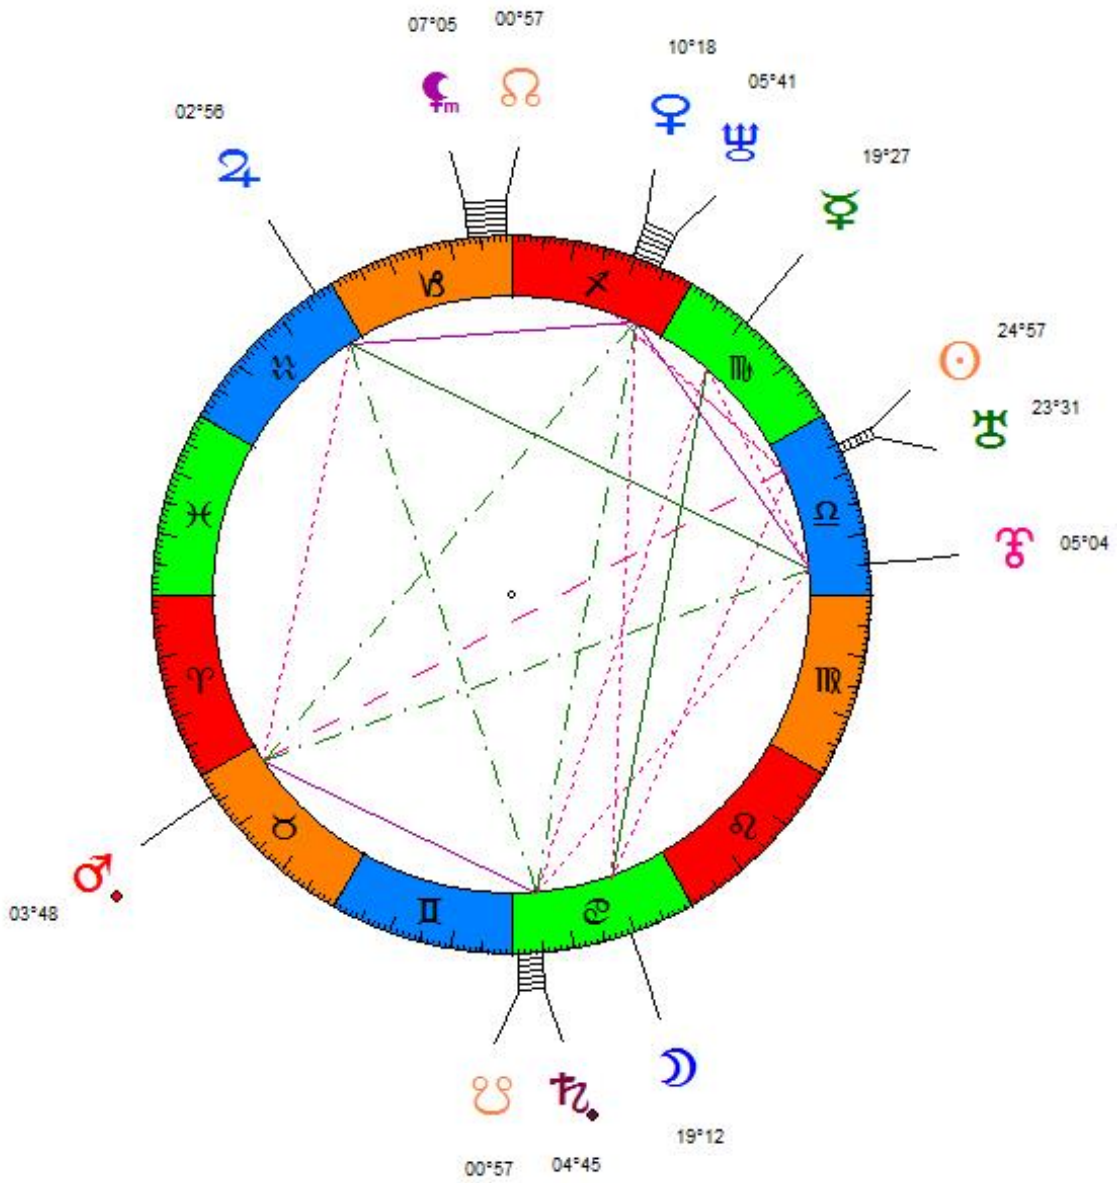

### Annexe 3 : Thèmes non domifiés

Zine el-Abidine BEN ALI

03/09/1936

Départ: 14/01/2011.

Uranus: 27°19 Poissons. Pluton : 05°48 Capricorne.

**Oussama BEN LADEN**

10/03/1957

Assassinat : 02/05/2011.

Uranus : 02°47 Bélier. Pluton : 07°22 Capricorne.

**Nuon CHEA**  
07/07/1926

Condamnation pour crimes contre l'humanité : 07/08/2014.  
Uranus : 16°24 Bélier. Pluton : 11°29 Capricorne.

**Blaise COMPAORE**  
03/02/1951

Renversement : 31/10/2014.  
Uranus : 13°35 Bélier. Pluton : 11°22 Capricorne.

**James FOLEY**  
18/10/1973

Annonce de la décapitation : 19/08/2014.  
Uranus : 16°11 Bélier. Pluton : 11°16 Capricorne.

**Hervé GOURDEL**  
12/09/1959

**Angela MERKEL**  
17/07/1954

Réélection : 22/09/2013.  
Uranus : 10°58 Bélier. Pluton : 08°59 Capricorne.

**Mohammed Hosni MOUBARAK**

04/05/1928

Démission : 11/02/2011.

Uranus : 28°28 Poissons. Pluton : 06°41 Capricorne.