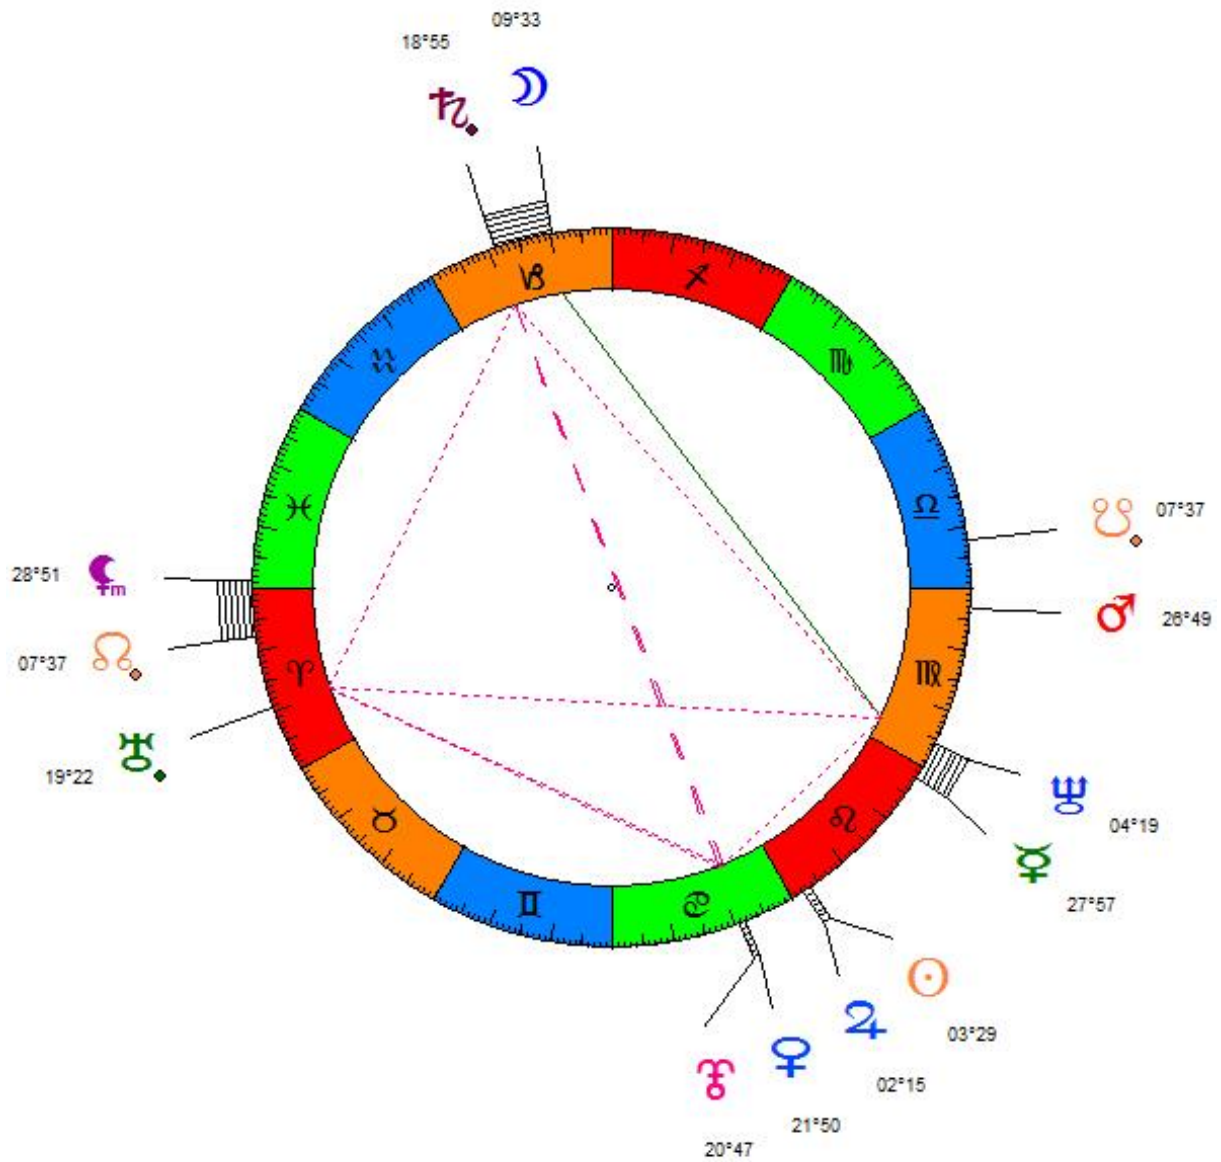

**Peter KASSIG**  
19/02/1988

Annonce de la décapitation : 16/11/2014.  
Uranus : 13°05 Bélier. Pluton : 11°43 Capricorne.

**Andreas LUBITZ**  
18/12/1987

Crash du vol9525 Germanwings : 24/03/2015.  
Uranus : 15°42 Bélier. Pluton : 15°24 Capricorne.

**Angela MERKEL**  
17/07/1954

Réélection : 22/09/2013.  
Uranus : 10°58 Bélier. Pluton : 08°59 Capricorne.

**Mohammed Hosni MOUBARAK**

04/05/1928

Démission : 11/02/2011.

Uranus : 28°28 Poissons. Pluton : 06°41 Capricorne.

**Vladimir POUTINE**  
07/10/1952

Crise de Crimée : 01/03/2014.  
Uranus : 10°42 Bélier. Pluton : 13°04 Capricorne.

**Ali Abdullah SALEH**

21/03/1942

Remplacement : 27/02/2012.

Uranus : 03°02 Bélier. Pluton : 09°05 Capricorne.

**Khieu SAMPHAN**

27/07/1931

Condamnation pour crimes contre l'humanité : 07/08/2014.

Uranus : 16°24 Bélier. Pluton : 11°29 Capricorne.

**Gilad SHALIT**

28/08/1986

Libération : 01/03/2014.

Uranus : 01°42 Bélier. Pluton : 05°08 Capricorne.