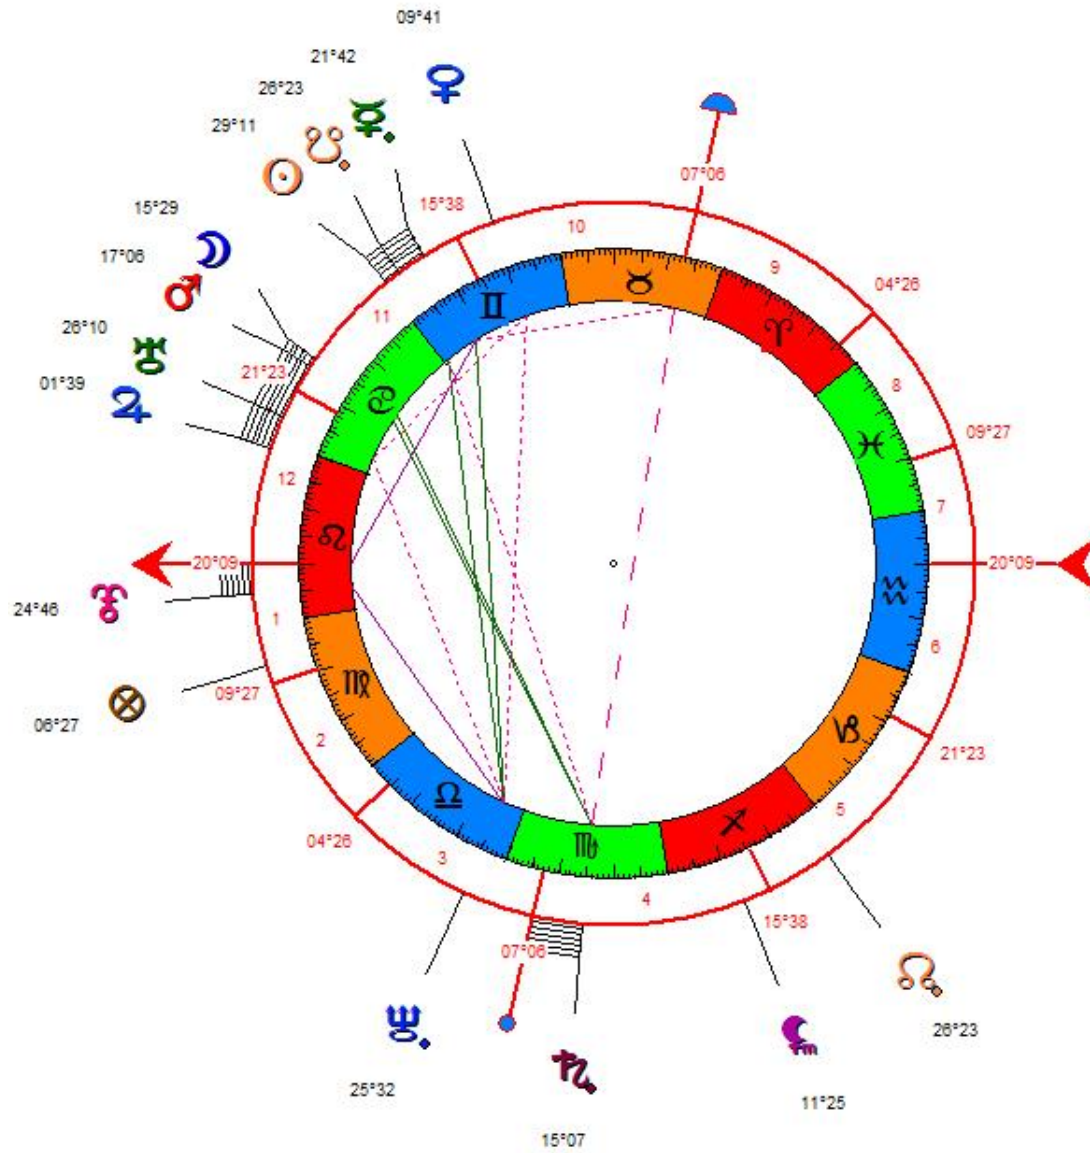

## Annexe : Thèmes étudiés

**Adolf HITLER**

20/04/1889 à 18h30 LMT, à Braunau Inn, Autriche.

Source : État civil. Informateur : Sy Scholfield.

**John Fitzgerald KENNEDY**  
 29/05/1917 à 15h00 EST, à Brookline, MA, États-Unis.  
 Source : biographie. Informateur : Lois Rodden.

## Sigmund FREUD

06/05/1856 à 18h30 LMT, à Freiberg, Allemagne.

Source : État civil. Informateur : divers.

### Michel PLATINI

21/06/1955 à 09h00 CET à Joëuf, France.

Source : État civil. Informateur : Ed Steinbrecher.