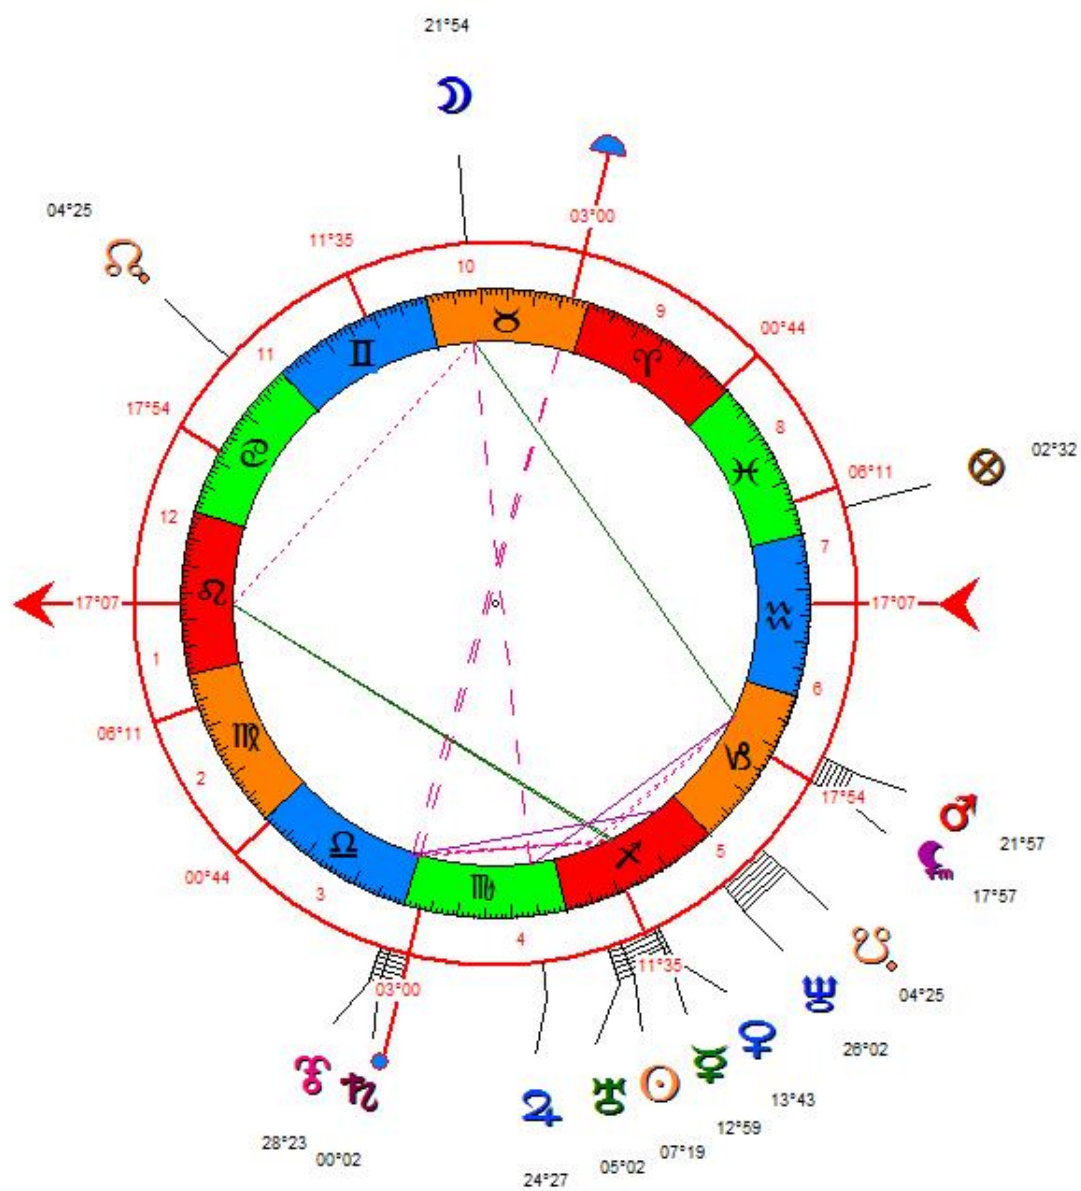

Chérif KOUACHI

29/11/1982 à 22h20 CET, à Paris X, France.

Source : État civil. Informateur : Didier Geslain.