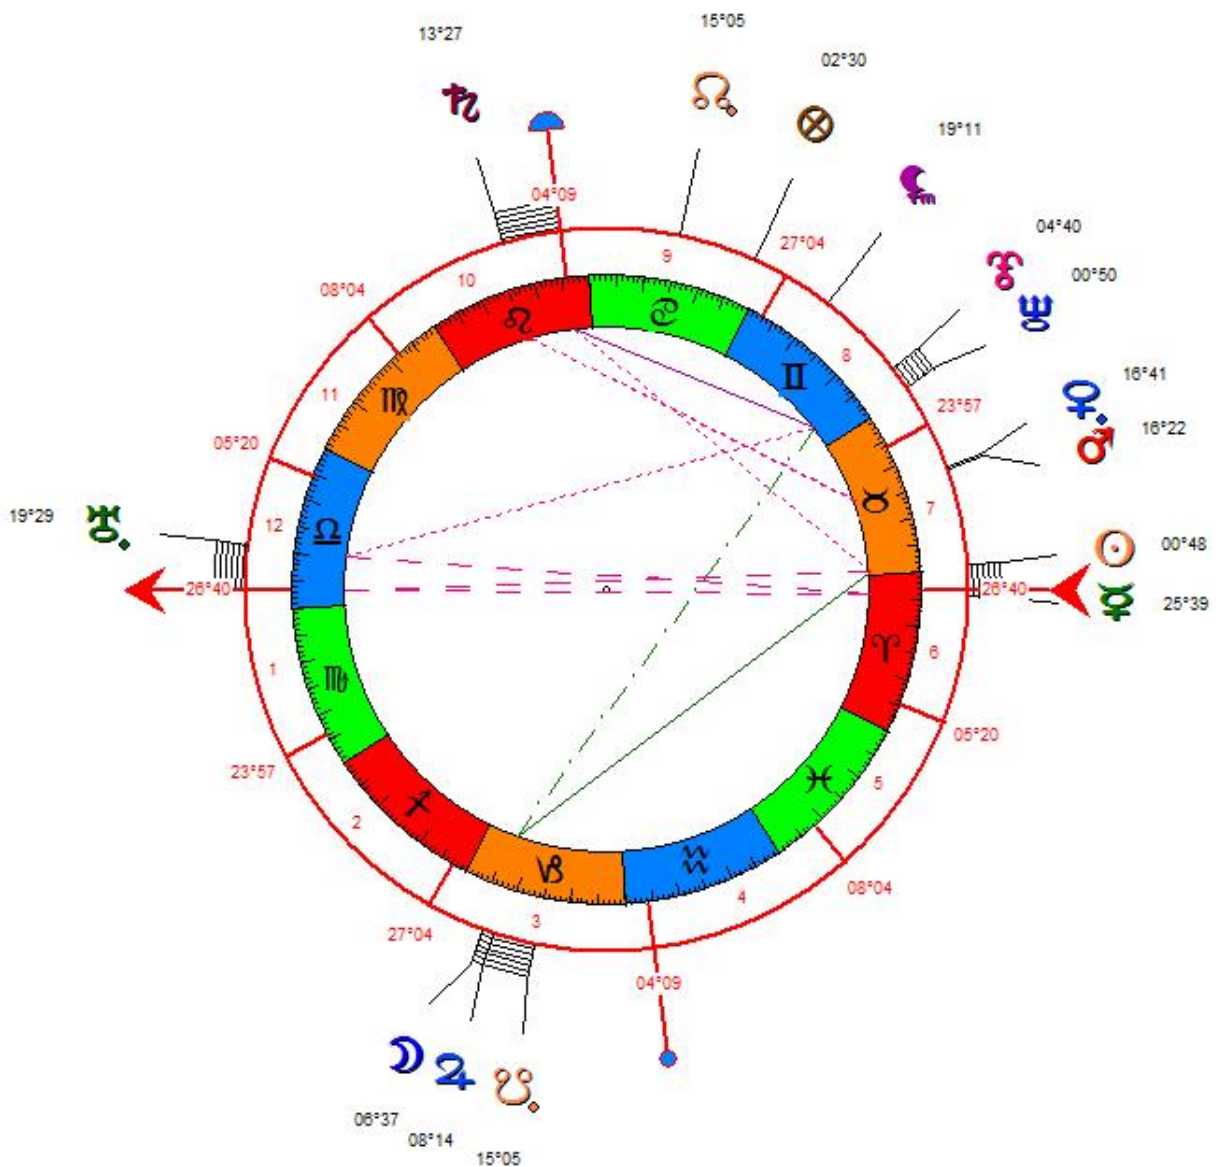

# COMBINATOIRE CYCLIQUE

## Annexe : Thèmes étudiés

**Adolf HITLER**

20/04/1889 à 18h30 LMT, à Braunau Inn, Autriche.

Source : État civil. Informateur : Sy Scholfield.

**John Fitzgerald KENNEDY**  
 29/05/1917 à 15h00 EST, à Brookline, MA, États-Unis.  
 Source : biographie. Informateur : Lois Rodden.

## Sigmund FREUD

06/05/1856 à 18h30 LMT, à Freiberg, Allemagne.

Source : État civil. Informateur : divers.

### Michel PLATINI

21/06/1955 à 09h00 CET à Joëuf, France.

Source : État civil. Informateur : Ed Steinbrecher.