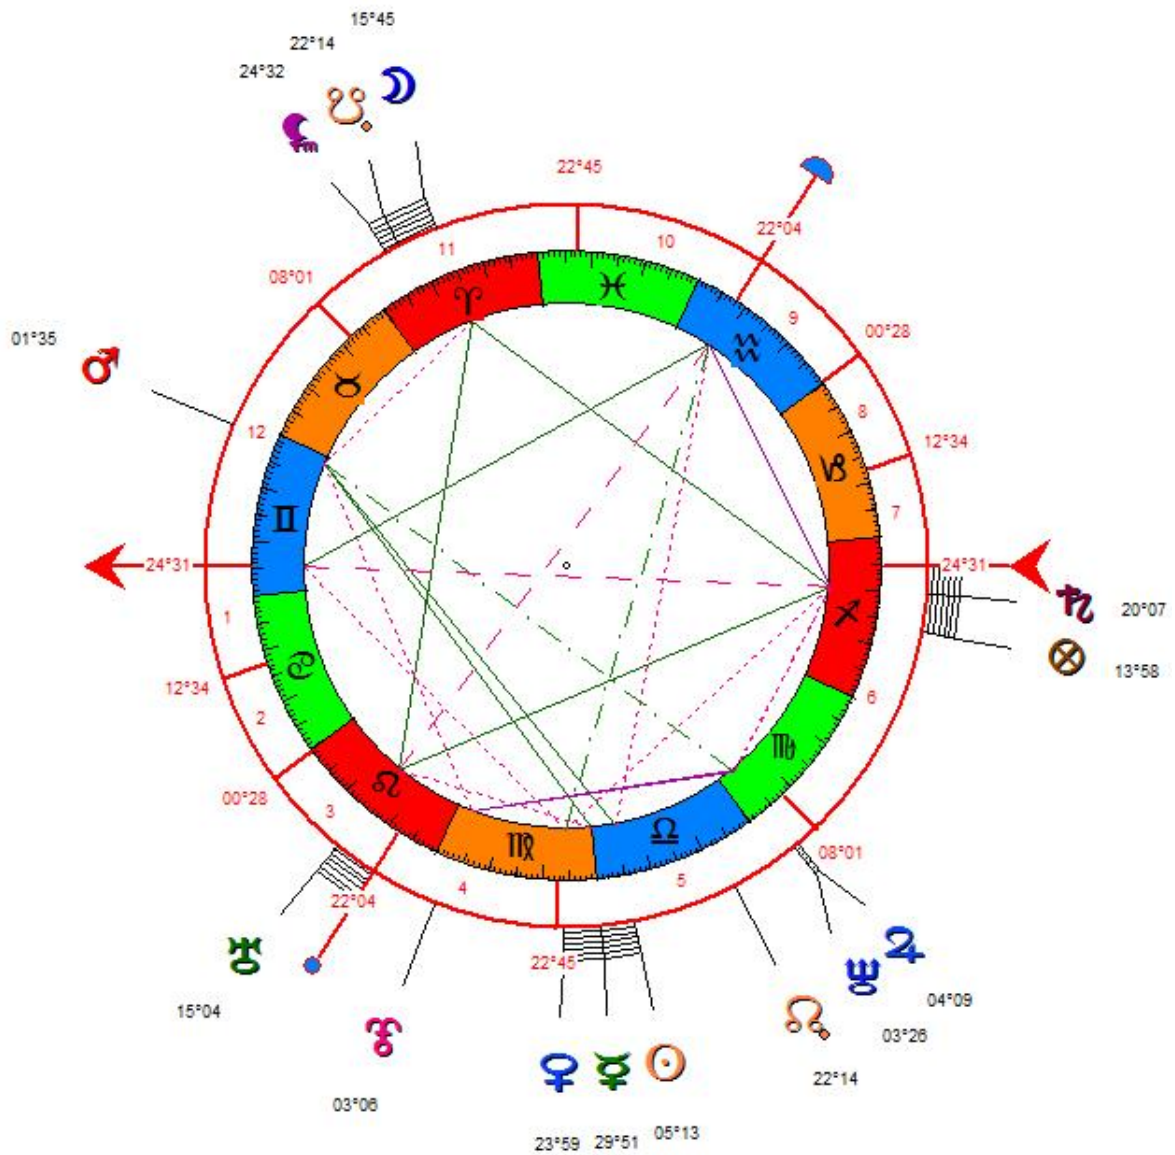

France (Ve République)

28/09/1958 à 22h00 CET, à Paris, France.

Informateur : Patrice Petitalot in *La Lettre du Cadran* #37, Janvier 1997.