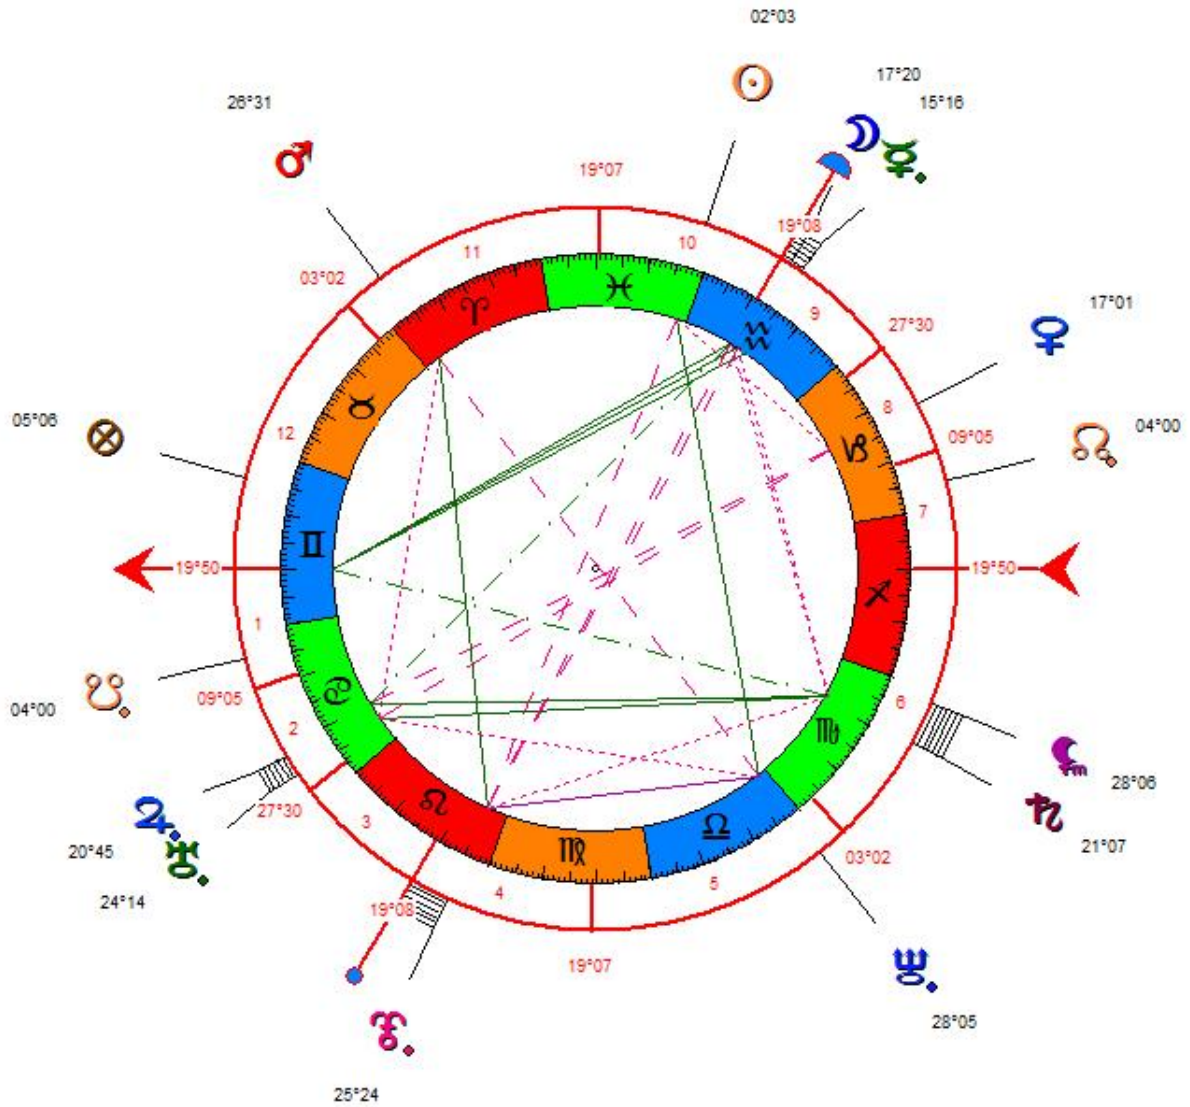

Gilles LE GUEN

21/02/1955 à 12h30 CET, à Nantes, France.

Source : État civil. Informateur : Didier Geslain.