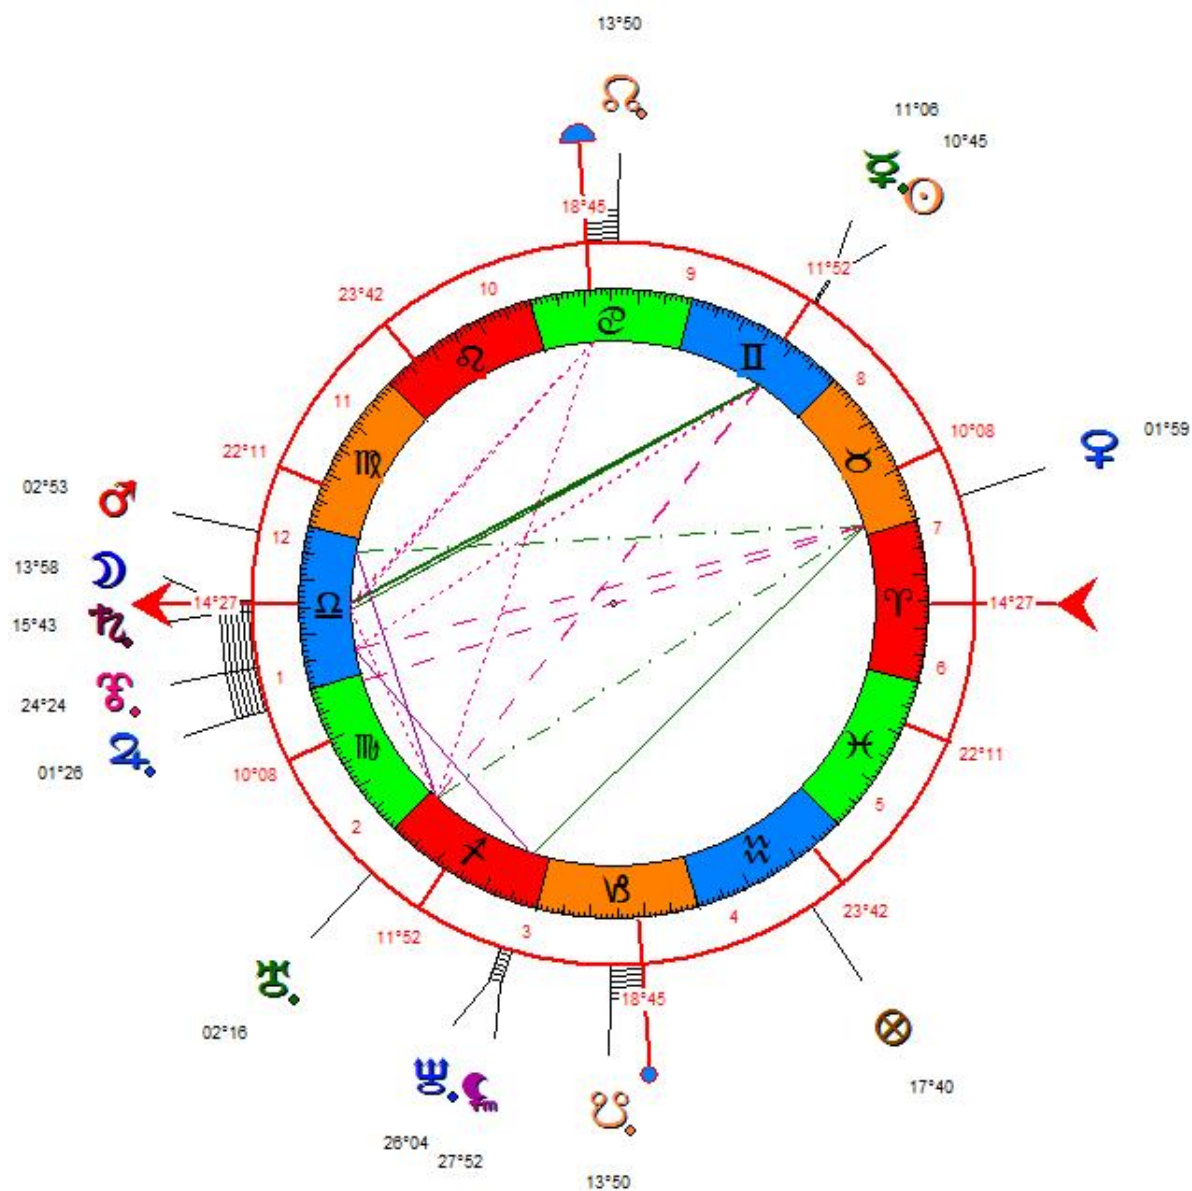

Justine HÉNIN

01/06/1982 à 16h20 EET, à Liège, Belgique.

Source : État civil. Informateur : Michaël Mandl.