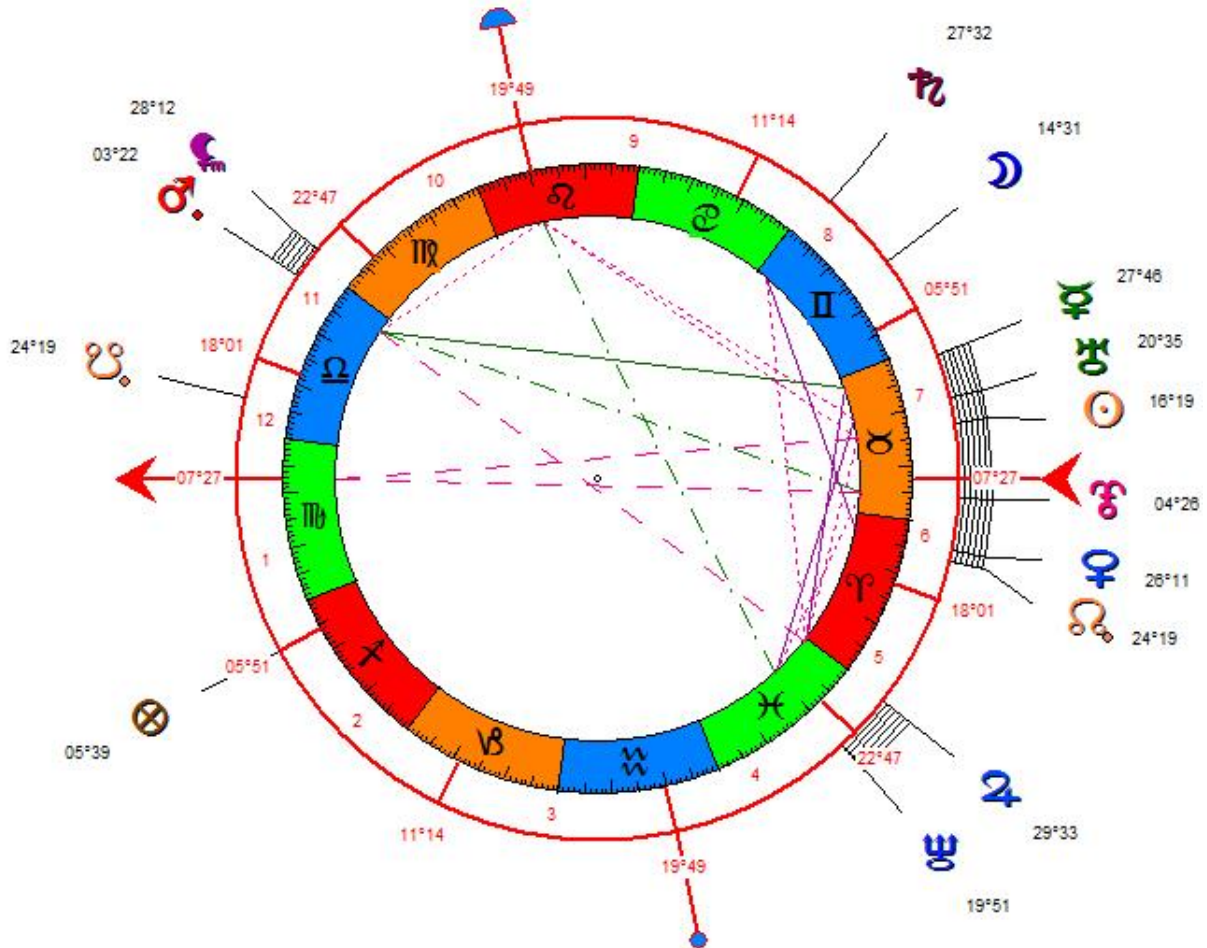

## Annexe : Thèmes étudiés

**Adolf HITLER**

20/04/1889 à 18h30 LMT, à Braunau Inn, Autriche.

Source : État civil. Informateur : Sy Scholfield.

**John Fitzgerald KENNEDY**  
 29/05/1917 à 15h00 EST, à Brookline, MA, États-Unis.  
 Source : biographie. Informateur : Lois Rodden.

## Sigmund FREUD

06/05/1856 à 18h30 LMT, à Freiberg, Allemagne.

Source : État civil. Informateur : divers.

### Michel PLATINI

21/06/1955 à 09h00 CET à Joëuf, France.

Source : État civil. Informateur : Ed Steinbrecher.