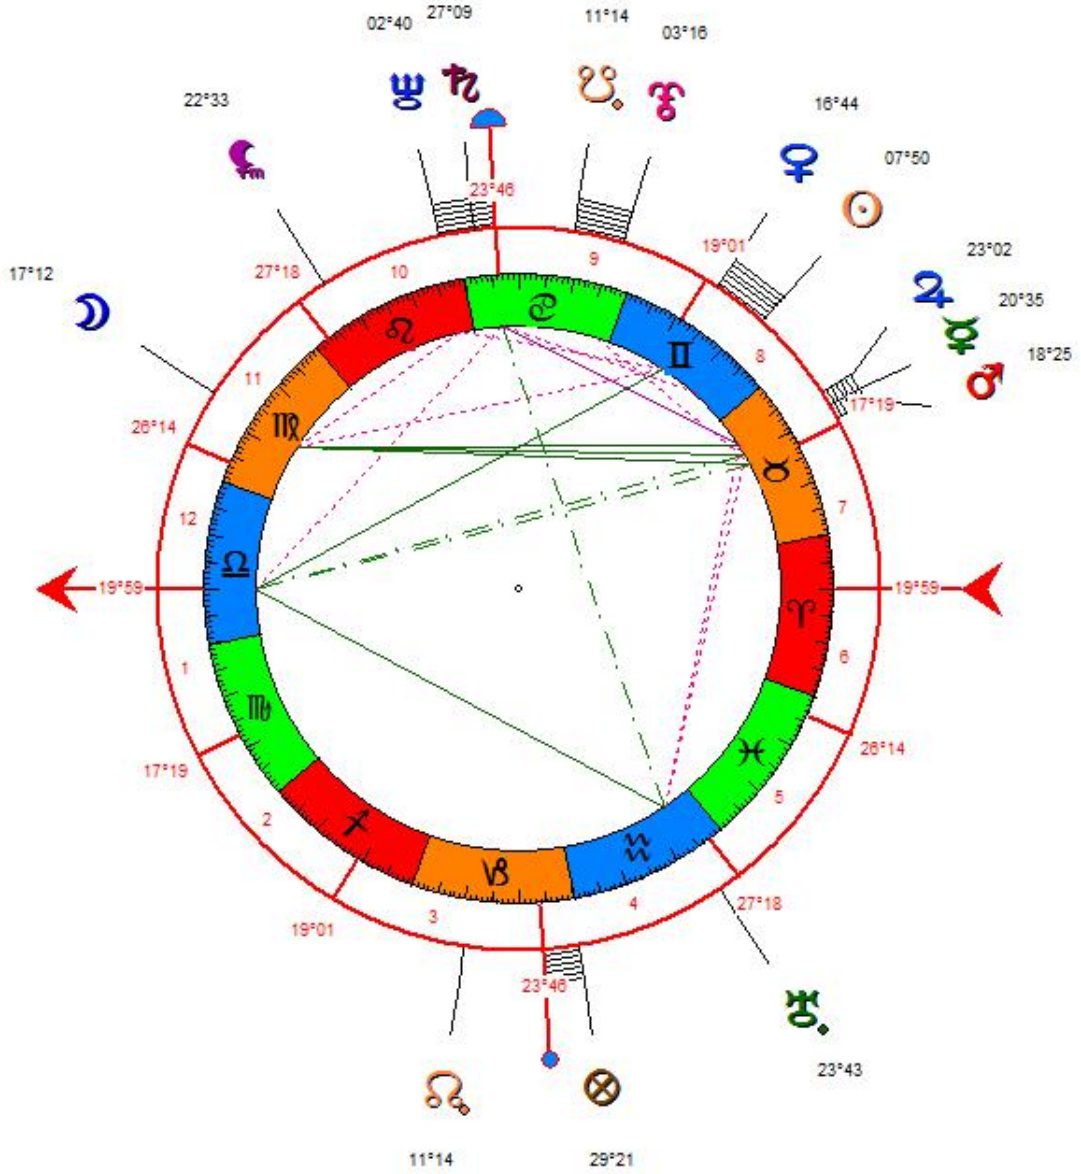

## Annexe : Thèmes étudiés

**Adolf HITLER**

20/04/1889 à 18h30 LMT, à Braunau Inn, Autriche.

Source : État civil. Informateur : Sy Scholfield.

**John Fitzgerald KENNEDY**  
 29/05/1917 à 15h00 EST, à Brookline, MA, États-Unis.  
 Source : biographie. Informateur : Lois Rodden.

## Sigmund FREUD

06/05/1856 à 18h30 LMT, à Freiberg, Allemagne.

Source : État civil. Informateur : divers.

### Michel PLATINI

21/06/1955 à 09h00 CET à Joëuf, France.

Source : État civil. Informateur : Ed Steinbrecher.