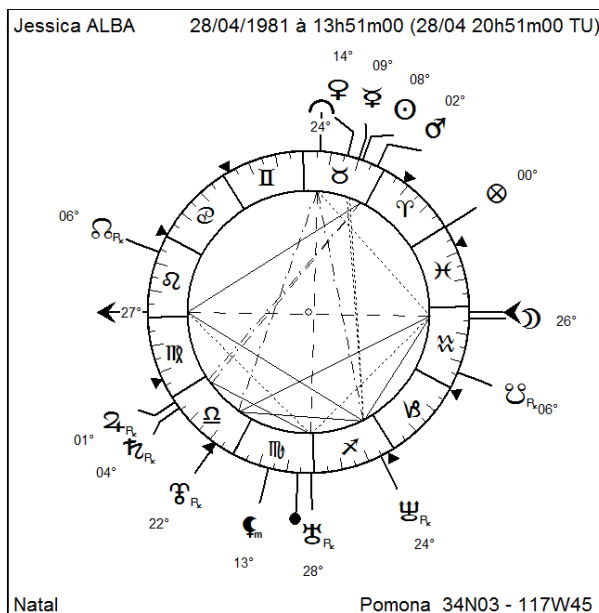

## 28/04/1981, 13h51, Pomona, CA (USA)

L'analyse de la carte du ciel de Cristiana Réali nous a récemment donné l'occasion de développer le thème de la beauté. Un sujet incontournable s'agissant d'aborder les configurations célestes de Jessica Alba ! On ne peut en effet nier qu'il s'agit d'une jeune femme d'une grande beauté. Pour preuve, sa plastique lui vaut de se retrouver régulièrement dans les magazines à vocation masculine. En 2006, les internautes l'ont élue « femme la plus désirable de l'année » sur le site AskMen.com. En 2007, c'est le magazine *FHM* qui l'a hissée au rang de « femme la plus sexy du monde », tandis que, cette année, elle est en seconde place du même classement. Au-delà de ces titres et de ce qu'ils valent, il suffit de la regarder...

Pour rappel, les « balises » astrologiques en la matière avaient été fixées par rapport aux trois signes vénusiens : le Taureau, la Balance et les Poissons. Cela ne veut évidemment pas dire que toutes les tenantes de ces signes mériteraient de participer au concours de Miss Monde, et pas non plus que les autres soient réduites au rang de figurantes ! Il faut qu'une tendance soit appuyée et corroborée dans une carte du ciel pour qu'elle passe de l'état de potentialité à une probabilité d'actualisation.